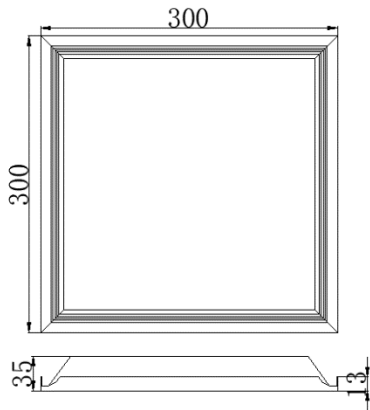

配光曲线图:

0303

0306

0606

0312

产品尺寸图

0303

0306

0606

0312

型号	长	宽	高	重量	安装方式
0312	1195mm	295mm	35mm	2100g	嵌入、吊线
0312	1200mm	300mm	35mm	2100g	集成吊顶

0612

型号	长	宽	高	重量	安装方式
0612	1195mm	595mm	35mm	2100g	嵌入、吊线
0612	1200mm	600mm	35mm	2100g	集成吊顶