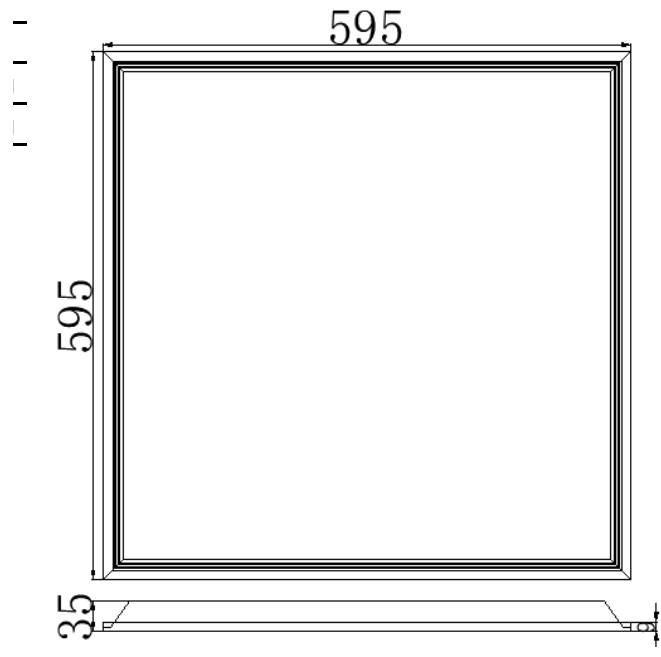

配光曲线图:

0303

0306

0606

0312

产品尺寸图

0303

0306

0606

0312

型号	长	宽	高	重量	安装方式
0312	1195mm	295mm	35mm	2100g	嵌入、吊线
0312	1200mm	300mm	35mm	2100g	集成吊顶

0612

型号	长	宽	高	重量	安装方式
0612	1195mm	595mm	35mm	2100g	嵌入、吊线
0612	1200mm	600mm	35mm	2100g	集成吊顶