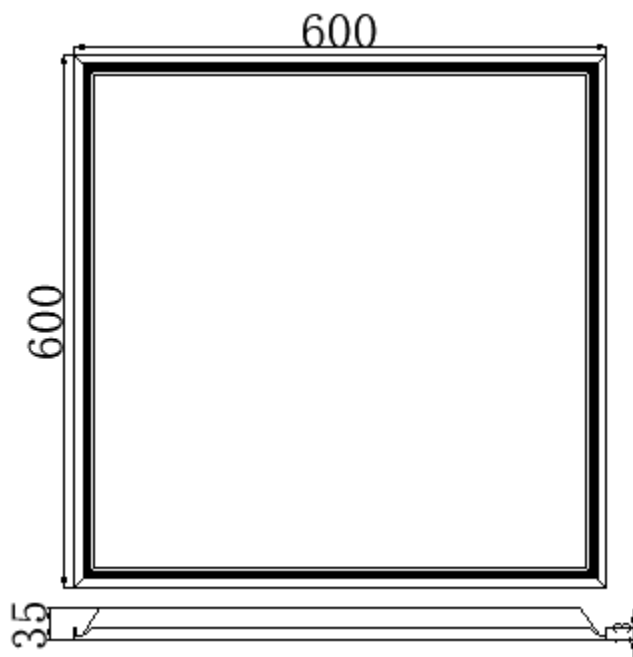

0606

0312

型号	长	宽	高	重量	安装方式
0312	1195mm	295mm	35mm	2100g	嵌入、吊线
0312	1200mm	300mm	35mm	2100g	集成吊顶

0612

型号	长	宽	高	重量	安装方式
0612	1195mm	595mm	35mm	2100g	嵌入、吊线
0612	1200mm	600mm	35mm	2100g	集成吊顶