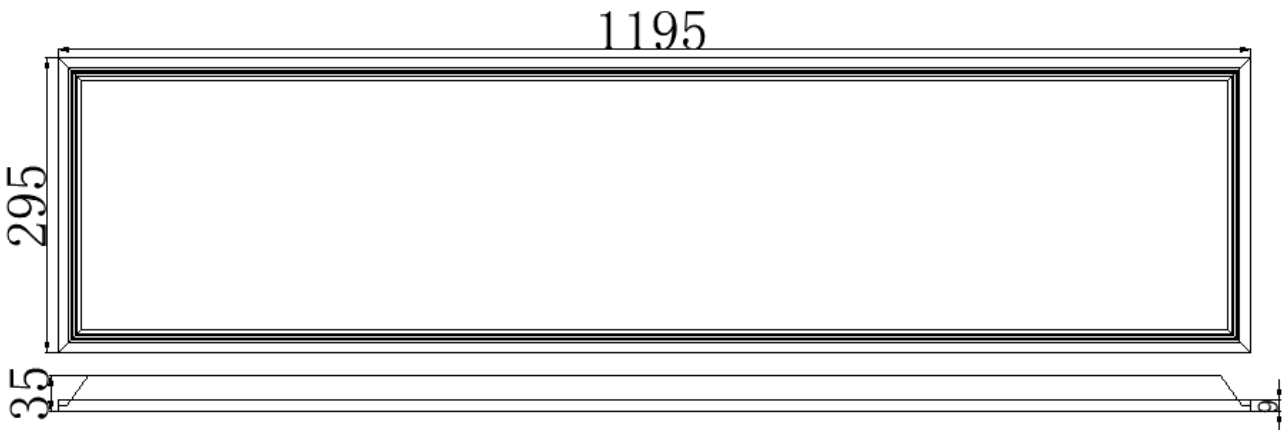

0606

0312

型号	长	宽	高	重量	安装方式
0312	1195mm	295mm	35mm	2100g	嵌入、吊线
0312	1200mm	300mm	35mm	2100g	集成吊顶

0612

型号	长	宽	高	重量	安装方式
0612	1195mm	595mm	35mm	2100g	嵌入、吊线
0612	1200mm	600mm	35mm	2100g	集成吊顶