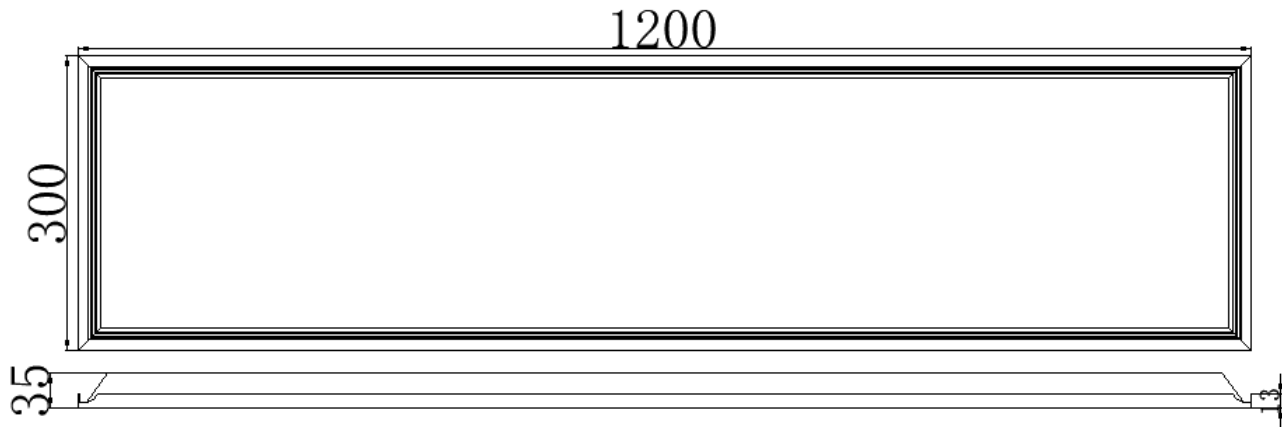

0606

0312

型号	长	宽	高	重量	安装方式
0312	1195mm	295mm	35mm	2100g	嵌入、吊线
0312	1200mm	300mm	35mm	2100g	集成吊顶

0612

型号	长	宽	高	重量	安装方式
0612	1195mm	595mm	35mm	2100g	嵌入、吊线
0612	1200mm	600mm	35mm	2100g	集成吊顶