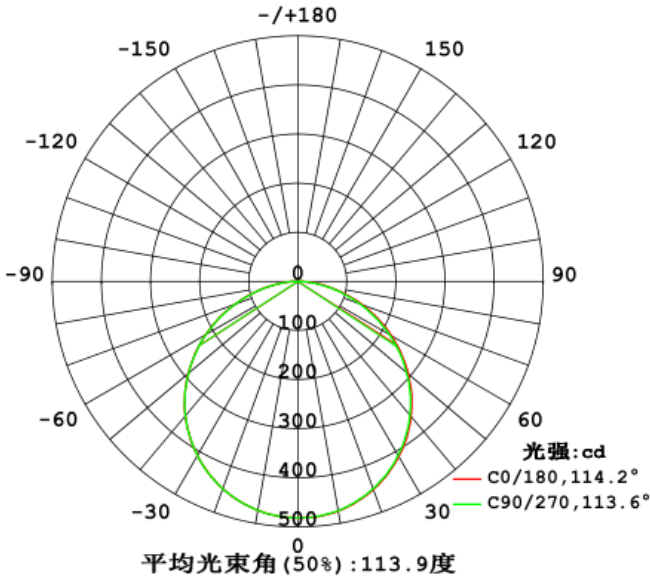

配光曲线图:

0303