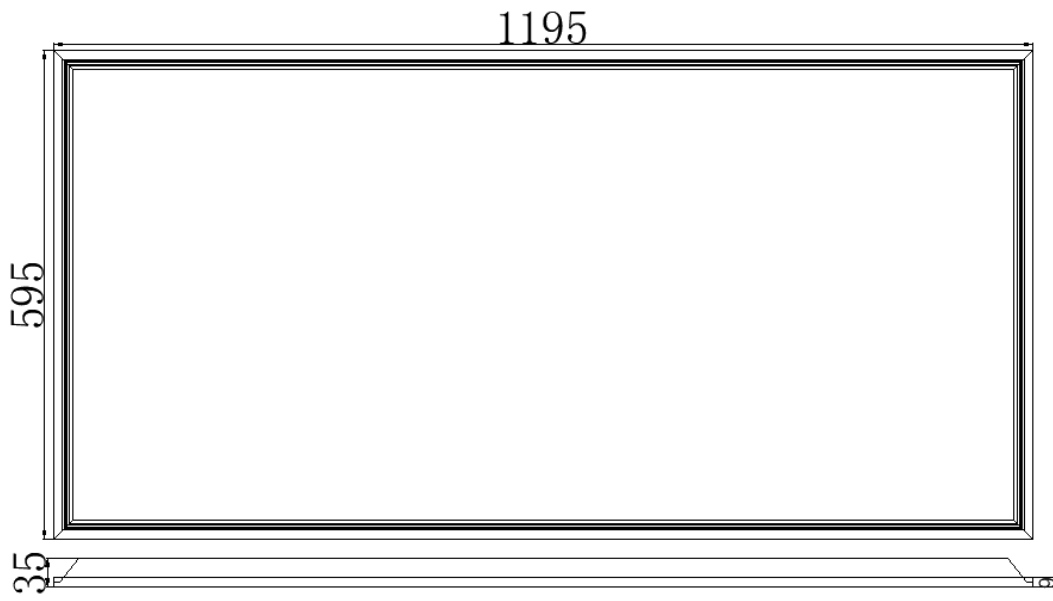

0606

0312

型号	长	宽	高	重量	安装方式
0312	1195mm	295mm	35mm	2100g	嵌入、吊线
0312	1200mm	300mm	35mm	2100g	集成吊顶

0612

型号	长	宽	高	重量	安装方式
0612	1195mm	595mm	35mm	2100g	嵌入、吊线
0612	1200mm	600mm	35mm	2100g	集成吊顶