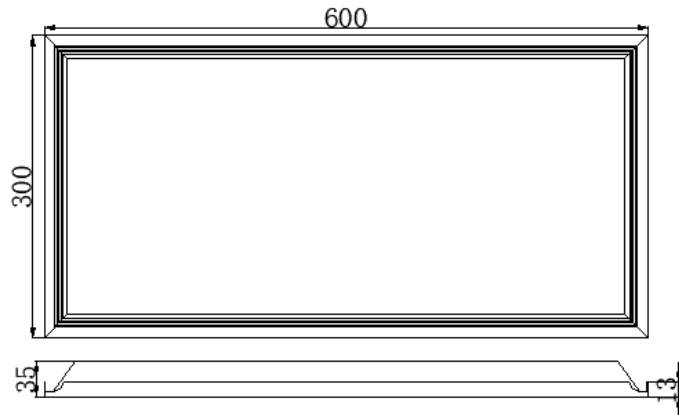

0606

0312

型号	长	宽	高	重量	安装方式
0312	1195mm	295mm	35mm	2100g	嵌入、吊线
0312	1200mm	300mm	35mm	2100g	集成吊顶

0612

型号	长	宽	高	重量	安装方式
0612	1195mm	595mm	35mm	2100g	嵌入、吊线
0612	1200mm	600mm	35mm	2100g	集成吊顶