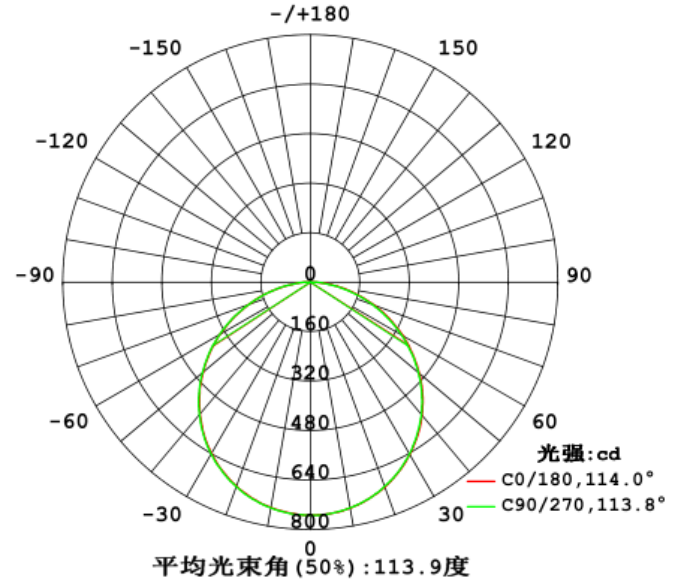

配光曲线图:

0303

0306

0606

0312