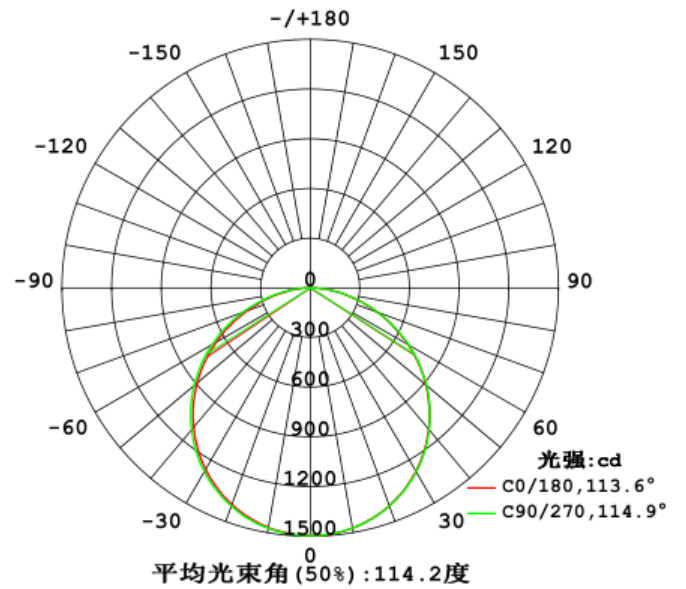

配光曲线图:

0303

0306

0606

0312

产品尺寸图

0303

0306