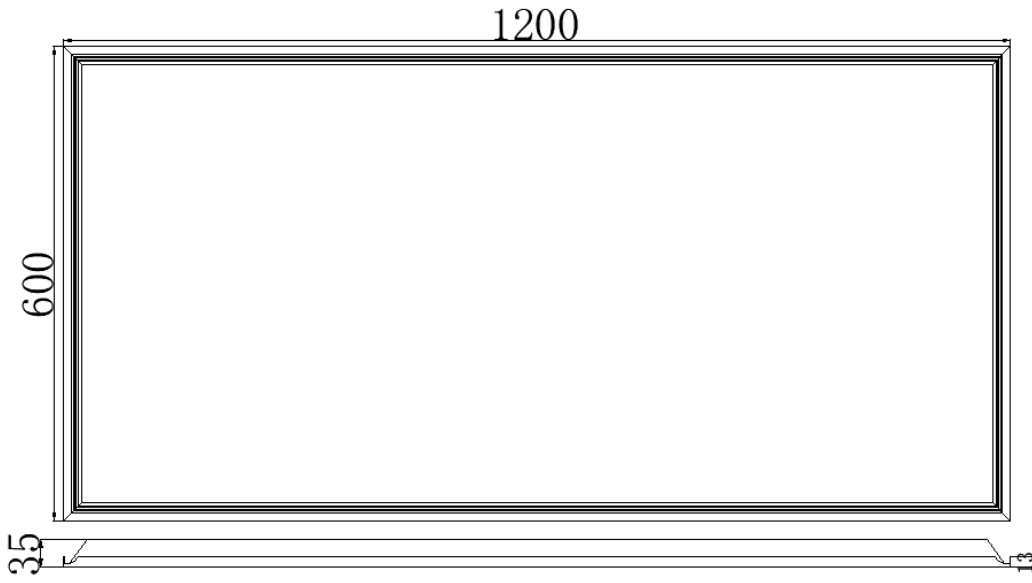

0606

0312

型号	长	宽	高	重量	安装方式
0312	1195mm	295mm	35mm	2100g	嵌入、吊线
0312	1200mm	300mm	35mm	2100g	集成吊顶

0612

型号	长	宽	高	重量	安装方式
0612	1195mm	595mm	35mm	2100g	嵌入、吊线
0612	1200mm	600mm	35mm	2100g	集成吊顶