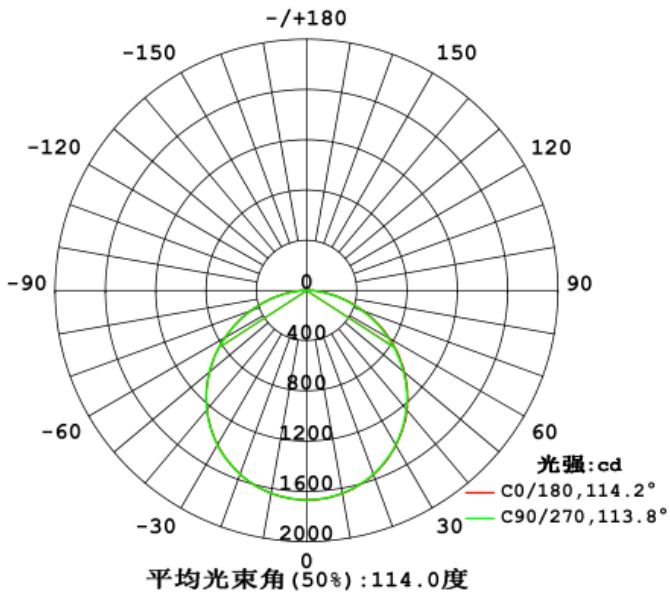

配光曲线图:

0303

0306

0606

0312

产品尺寸图

0303

0306