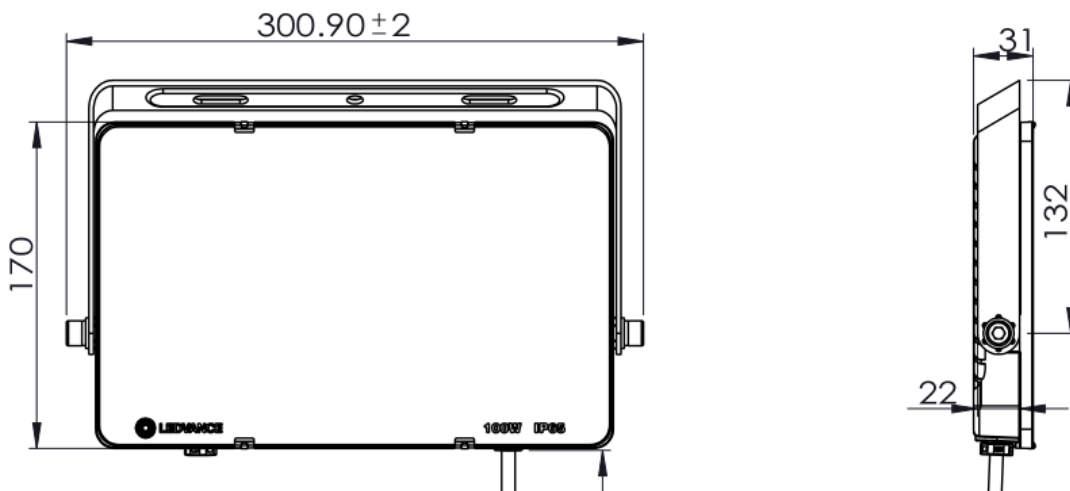

产品尺寸:

20W

50W

100W

150W

200W