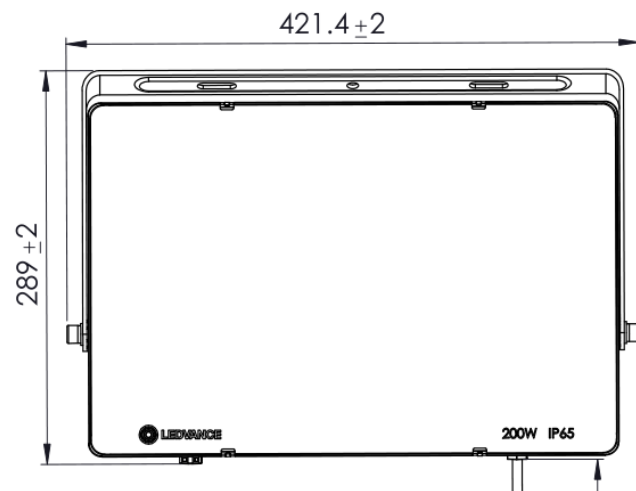

产品尺寸:

20W

50W

100W

150W

200W