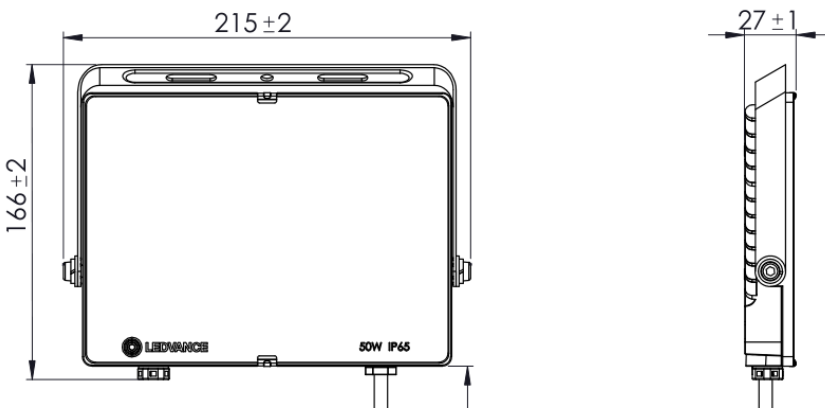

产品尺寸:

20W

50W

100W

150W

200W