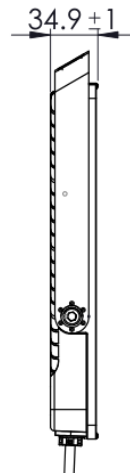

产品尺寸:

20W

50W

100W

150W

200W

## 配光曲线图

20W

50W