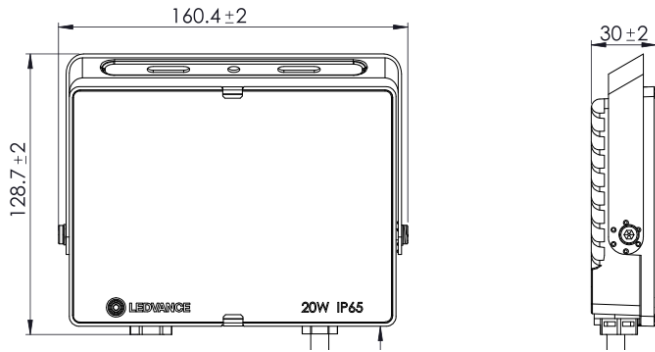

产品尺寸:

20W

50W

100W

150W

200W