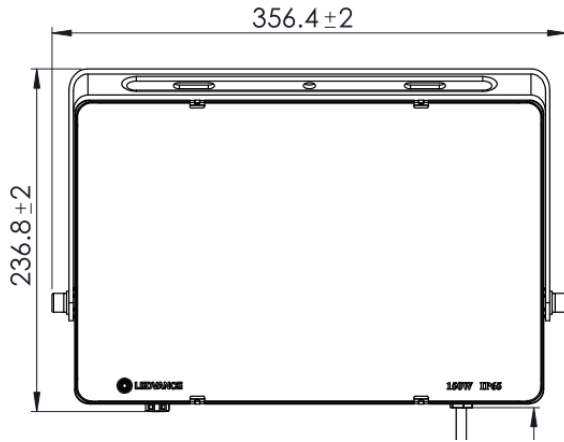

产品尺寸:

20W

50W

100W

150W

200W