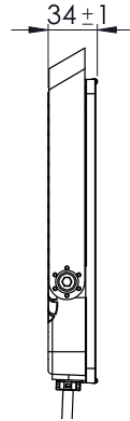

产品尺寸:

20W

50W

100W

150W

200W

## 配光曲线图

20W

50W