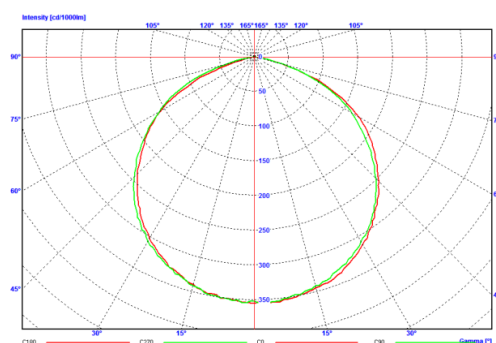

产品尺寸:

20W

50W

100W

150W

200W

## 配光曲线图

20W

50W