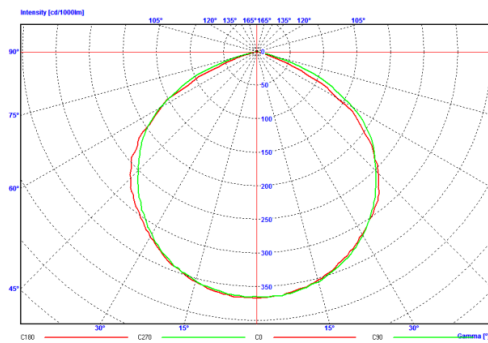

产品尺寸:

20W

50W

100W

150W

200W

## 配光曲线图

20W

50W