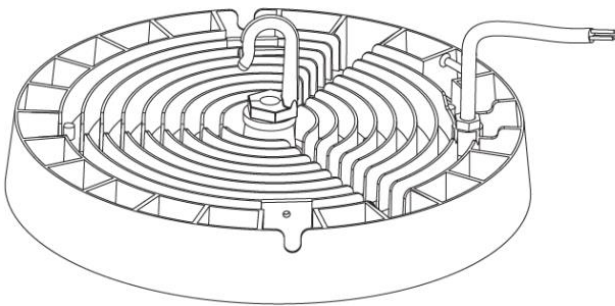

LEDVANCE® 铂弘 LED 天棚灯

带罩图片仅供参考

LEDVANCE® 铂弘 LED 高天棚灯是一款高效、可靠的 LED 灯具，适用于工业和商业应用。集成的驱动技术使它非常紧凑和轻便，超薄、优质的铝压铸外壳，确保寿命周期内性能可靠。铝反射器作为一个可选配件，可以在严苛的应用场合提供更好的眩光控制。在替代 HID 传统灯具高度竞争的细分市场，这是一个成本效益高的解决方案。

产品特征：

- 3 种外形尺寸
- 功率：60 w、80 w、120 w、150 w、200 w
- 系统光效：100 lm / W
- 超薄、优质铝压铸外壳
- 防护等级：IP65
- 色温：4000 k / 6500 k
- CRI > 80, SDCM < 5
- 35000 小时长寿命，降低维护成本
- 集成驱动技术
- 高性能 LED 灯珠
- 预接电源线
- 安全认证：CCC

应用场所：

- 高大空间工业和商业应用场所
- 物流仓库
- 公共空间 (机场、车站和室内运动场馆)

LEDVANCE® 铂弘 LED 高天棚						
电器	功率 (W)	60	80	120	150	200
	输入电压	220 - 240VAC, 50/60Hz				
	功率因素	0.9				
	浪涌保护	2KV/ 4KV				
	灯具等级	Class I				
光学	光通量 (lm)	6000	8000	12000	15000	20000
	色温 (K)	4000/6500				
	显色性	>80				
	色容差	<5				
	系统光效	100 lm/W				
	光束角	80°				
结构	外形尺寸 (φ xH mm)	190x51.4	190x51.4	230x51.4	270x51.4	310x51.4
	重量 (kg)	0.96	0.97	1.31	1.71	2.23
	外壳材质	压铸铝				
	安装支架	吊链 / 吊杆				
	防护等级	IP65				
	抗冲击等级	IK06				
其他	寿命	35,000 hrs @ L70 (Ta=35°C)				
	使用环境温度	-20 - +50°C				
	储存温度	-40 - +70°C				
配件	反射器	可配铝反射罩				
	支架	表面安装支架				

产品尺寸:

功率 (W)	尺寸 直径*高 (mm)	重量 (kg)
60	190*51.4	0.96
80	190*51.4	0.97
120	230*51.4	1.31
150	270*51.4	1.77
200	310*51.4	2.23

配光曲线:
铂弘 LED 天棚灯 100W 4000K/6500K

订购信息:

产品描述	物料编码	包装数量
铂弘 LED 天棚灯 60W 105D 840 LEDV	04.04.28.001.0045	1
铂弘 LED 天棚灯 60W 105D 865 LEDV	04.04.28.001.0046	1
铂弘 LED 天棚灯 80W 105D 840 LEDV	04.04.28.001.0047	1
铂弘 LED 天棚灯 80W 105D 865 LEDV	04.04.28.001.0048	1
铂弘 LED 天棚灯 120W 105D 840 LEDV	04.04.28.001.0049	1
铂弘 LED 天棚灯 120W 105D 865 LEDV	04.04.28.001.0050	1
铂弘 LED 天棚灯 150W 105D 840 LEDV	04.04.28.001.0051	1
铂弘 LED 天棚灯 150W 105D 865 LEDV	04.04.28.001.0052	1
铂弘 LED 天棚灯 200W 105D 840 LEDV	04.04.28.001.0053	1
铂弘 LED 天棚灯 200W 105D 865 LEDV	04.04.28.001.0054	1