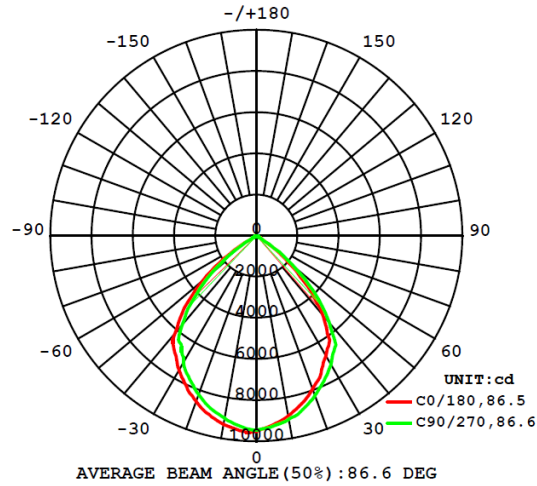

产品尺寸:

功率 (W)	尺寸 直径*高 (mm)	重量 (kg)
60	190*51.4	0.96
80	190*51.4	0.97
120	230*51.4	1.31
150	270*51.4	1.77
200	310*51.4	2.23

配光曲线:
铂弘 LED 天棚灯 100W 4000K/6500K

订购信息:

产品描述	物料编码	包装数量
铂弘 LED 天棚灯 60W 105D 840 LEDV	04.04.28.001.0045	1
铂弘 LED 天棚灯 60W 105D 865 LEDV	04.04.28.001.0046	1
铂弘 LED 天棚灯 80W 105D 840 LEDV	04.04.28.001.0047	1
铂弘 LED 天棚灯 80W 105D 865 LEDV	04.04.28.001.0048	1
铂弘 LED 天棚灯 120W 105D 840 LEDV	04.04.28.001.0049	1
铂弘 LED 天棚灯 120W 105D 865 LEDV	04.04.28.001.0050	1
铂弘 LED 天棚灯 150W 105D 840 LEDV	04.04.28.001.0051	1
铂弘 LED 天棚灯 150W 105D 865 LEDV	04.04.28.001.0052	1
铂弘 LED 天棚灯 200W 105D 840 LEDV	04.04.28.001.0053	1
铂弘 LED 天棚灯 200W 105D 865 LEDV	04.04.28.001.0054	1