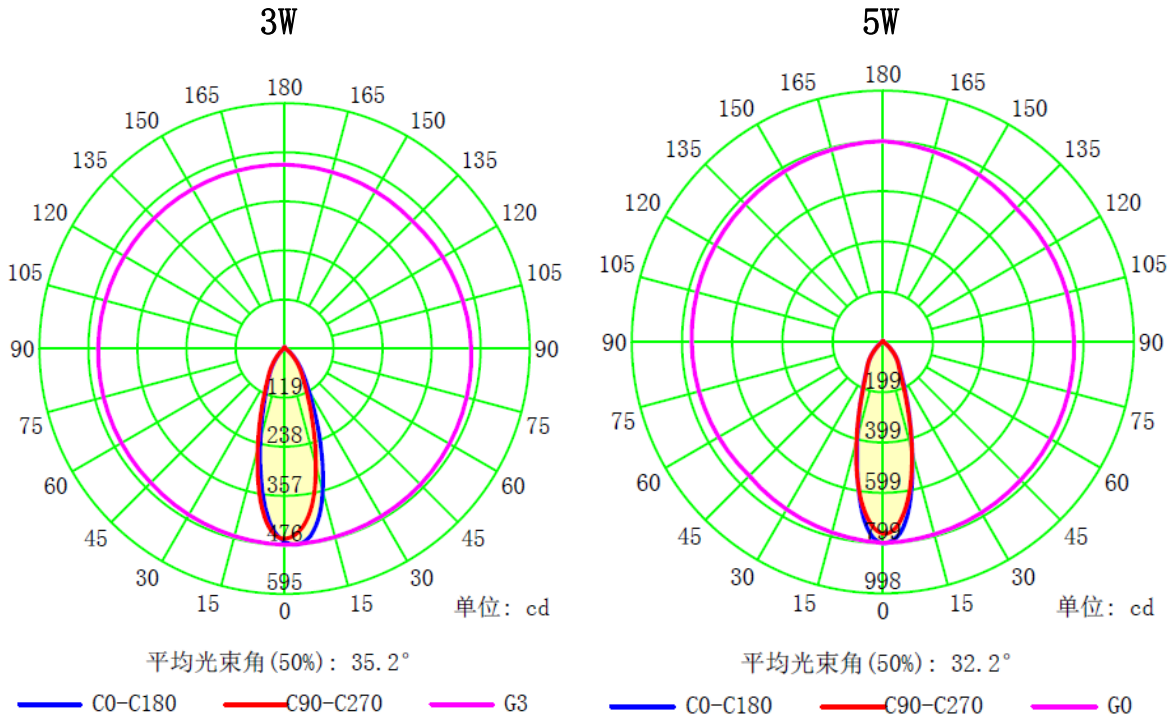

配光曲线

订购信息

产品描述	物料编码	包装数量
铂朗 LED 射灯 3WD75 24D 830 LEDV	04.04.27.003.0027	50
铂朗 LED 射灯 3WD75 24D 840 LEDV	04.04.27.003.0028	50
铂朗 LED 射灯 3WD75 24D 865 LEDV	04.04.27.003.0029	50
铂朗 LED 射灯 5WD75 24D 830 LEDV	04.04.27.003.0030	50
铂朗 LED 射灯 5WD75 24D 840 LEDV	04.04.27.003.0031	50
铂朗 LED 射灯 5WD75 24D 865 LEDV	04.04.27.003.0032	50