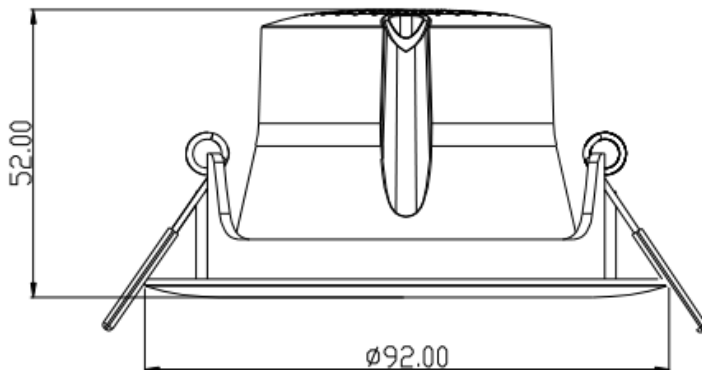

规格书

电器	功率 (W)	3	5
	电压范围	220 - 240VAC	
	功率因数	0.5	
	输入电流	27mA	41 mA
	频率	50/60Hz	
	浪涌保护	500V	
	灯具等级	Class II	
光学	流明输出 (lm)	216/226	360/370
	色温 (K)	3000/4000/6500	
	显色性	>80	
	色容差	<6	
	使用寿命	15,000 hrs @ L70 (Ta=25°C)	
	使用环境温度	-20 - +45°C	
	储藏温度	-20 - +70°C	
结构	灯体尺寸 (直径 x 高 mm)	Φ92×H51	
	开孔尺寸 (mm)	Φ75±5	
	重量 (g)	71.5	78
	外观颜色	白色	
	防护等级	IP20	

产品尺寸