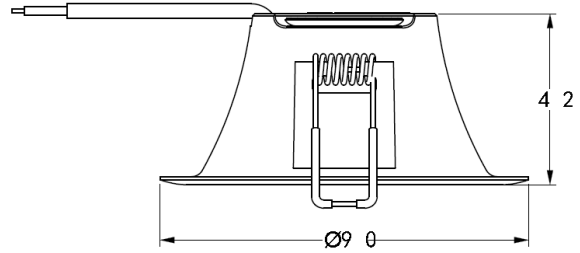

产品应用:

- 家居
- 商场
- 办公场所

规格书:

| | | | |
|-----------|---------------------|-----------------------------|-----------------------------|
| 电器 | 功率 (W) | 3 | 5 |
| | 电压范围 | 220 - 240VAC | |
| | 功率因数 | 0.5 | |
| | 输入电流 | 28 mA | 46 mA |
| | 频率 | 50/60Hz | |
| | 浪涌保护 | 500V | |
| | 灯具等级 | Class II | |
| 光学 | 流明输出 (lm) | 240(3000K)/255(4000K/6500K) | 400(3000K)/425(4000K/6500K) |
| | 色温 (K) | 3000/4000/6500 | |
| | 显色性 | >80 | |
| | 色容差 | <5 (欧标) | |
| | 使用寿命 | 20,000 hrs @ L70 (Ta=25°C) | |
| | 使用环境温度 | -20 - +40°C | |
| | 储藏温度 | -20 - +70°C | |
| 结构 | 灯体尺寸 (直径 x 高 mm) | Φ90×H42 | Φ100×H43 |
| | 开孔尺寸 (mm) | Φ75 | Φ85 |
| | 重量 (g) | 45 | 60 |
| | 外观颜色 | 白色 | |
| | 防护等级 | IP20 | |

产品尺寸:

3W

5W

配光曲线:

3W

5W