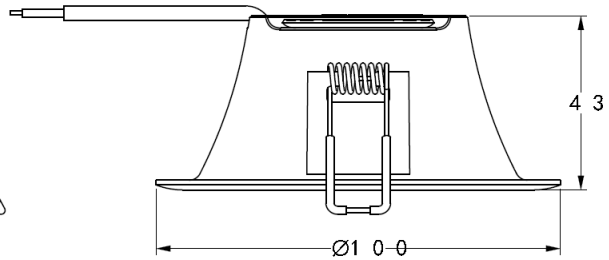

产品尺寸:

3W

5W

配光曲线:

3W

5W