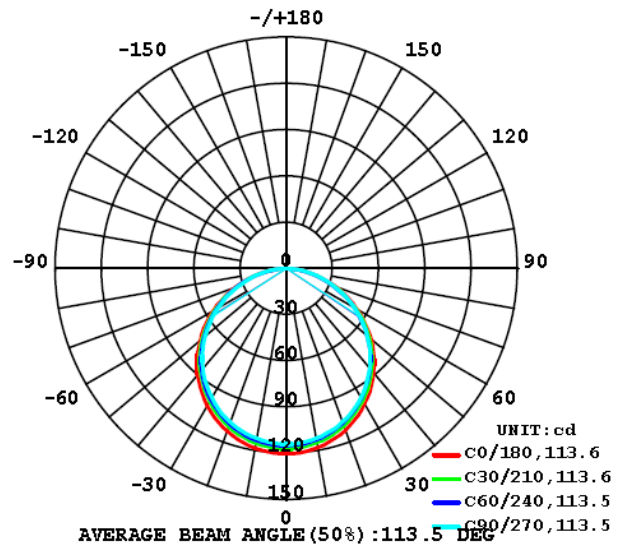

产品尺寸:

3W

5W

配光曲线:

3W

5W