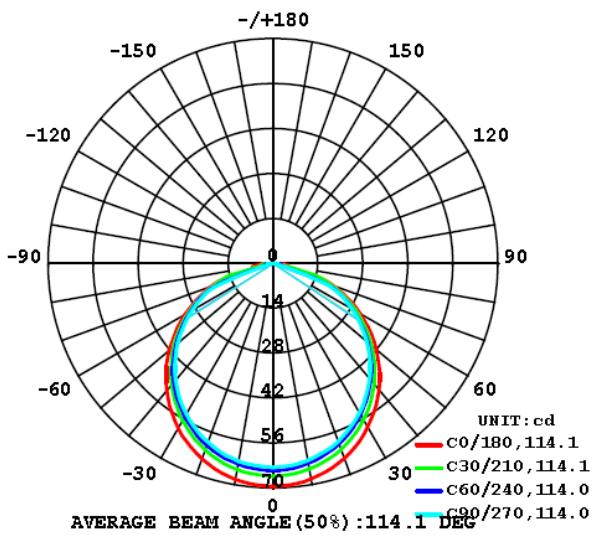

产品尺寸:

3W

5W

配光曲线:

3W

5W