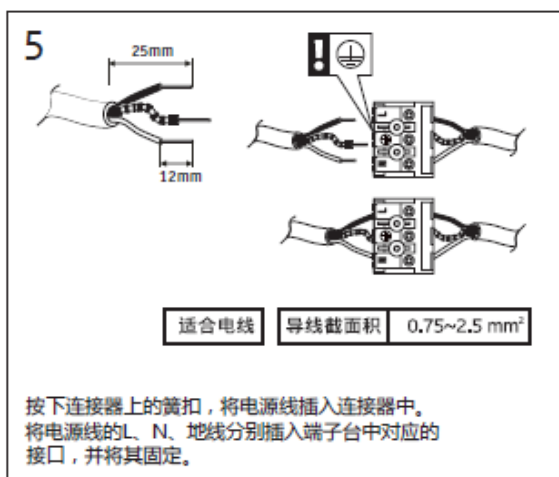

LED 晶享吸顶灯

安装指南

70W