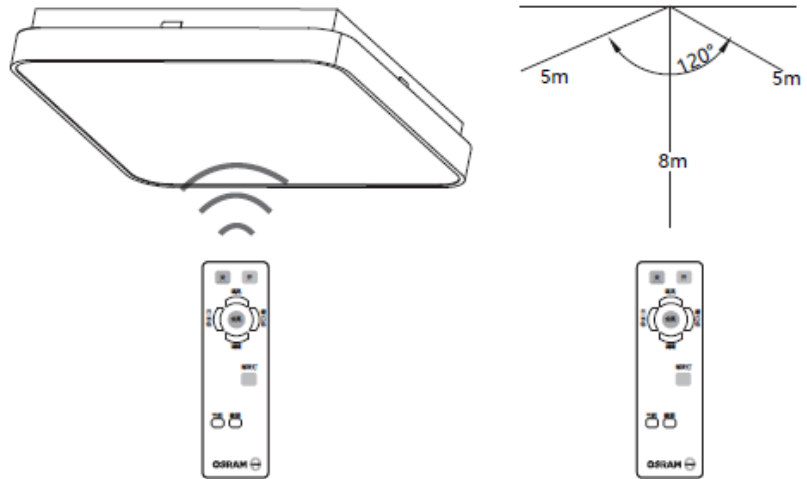

安装指南

50W

5

适合电线	导线截面积	0.75~2.5 mm ²
------	-------	--------------------------

按下连接器上的簧扣，将电源线插入连接器中。
将电源线的L、N、地线分别插入端子台中对应的接口，并将其固定。

6

盖上灯罩,顺时针旋转锁扣固定住灯罩。

7

请确认灯罩与灯体完全结合。否则，灯罩可能会脱落。

8

警告，触电危险

ON/开
OFF/关

LED 晶享吸顶灯

Installation Guideline

50W

遥控器操作