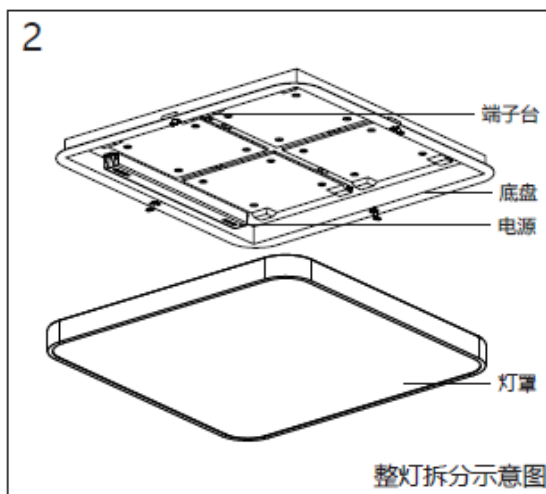

OSRAM

标配电池
按照正负极标识正确安装和更换电池

提示
使用遥控器时, 请务必确认墙壁开关处于ON状态, 否则将无法完成对灯具的遥控操作。

遥控器电池规格: 7号干电池R03 (AAA) 1.5V 2个

LED 晶享吸顶灯

安装指南

50W

LED 晶享吸顶灯

安装指南

50W

5

适合电线	导线截面积	0.75~2.5 mm ²
------	-------	--------------------------

按下连接器上的簧扣，将电源线插入连接器中。
将电源线的L、N、地线分别插入端子台中对应的接口，并将其固定。

6

盖上灯罩,顺时针旋转锁扣固定住灯罩。

7