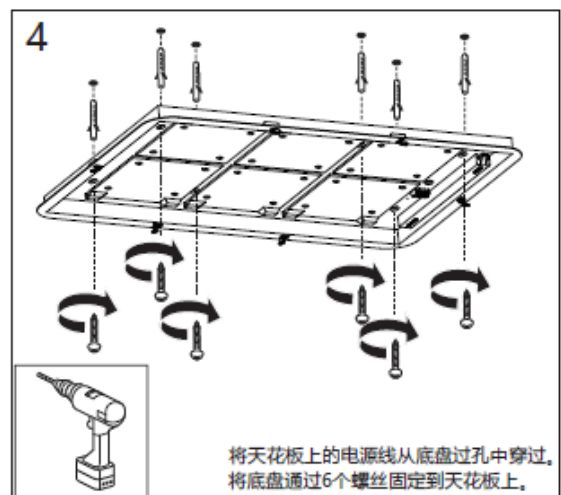

LED 晶享吸顶灯

Installation Guideline

70W