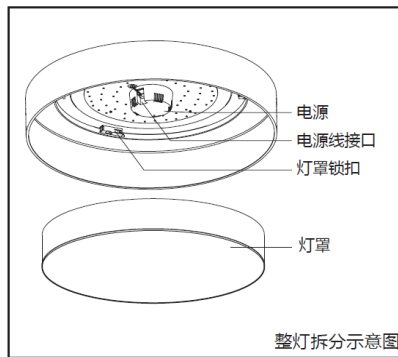

产品规格书

Remote Control Ceiling Lamp		28W	50W	70W
电器	功率 (W)	28	50	70
	输入电压(V)	220		
	功率因数	≥0.9		
	电流(Max)	140mA	230mA	310mA
	频率(Hz)	50		
	灯具类型	Class II	Class I	Class I
光学	光通量 (Max)	2600lm	3600lm	5000lm
	色温 (K)	2800 – 6000K		
	显色性	>85		
	芯片	SMD 2835		
	使用寿命	30,000 hrs @ L70 (Ta=25°C)		
	使用环境温度	-10 - +40°C		
	存储温度	-20 - +70°C		
灯体	尺寸(长x宽x高 mm)	φ515×100	600x600x80	900x600x80
	灯体材料	PMMA		
	表面材料	铁	铝	铝
	底板材料	Iron		
	防护等级	IP40		
	安装	吸顶安装		

³ The value of beam angle is based on C0/C180 average beam angle (50% I_{max})

LED 晶享吸顶灯

电器安装说明

28W

50W

70W

LED 晶享吸顶灯

安装指南