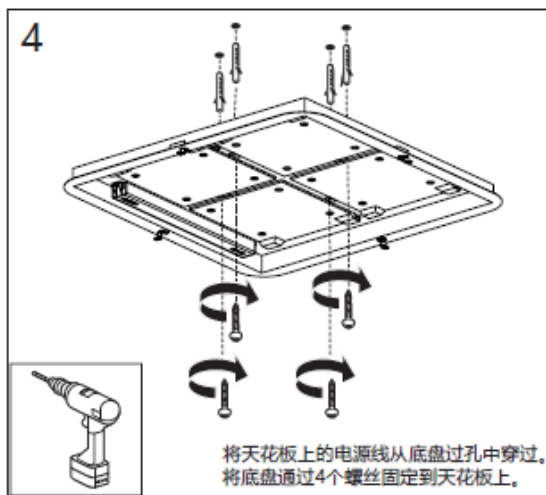

OSRAM

标配电池
按照正负极标识正确安装和更换电池

提示
使用遥控器时, 请务必确认墙壁开关处于ON状态, 否则将无法完成对灯具的遥控操作。

遥控器电池规格: 7号干电池R03 (AAA) 1.5V 2个

LED 晶享吸顶灯

安装指南

50W

LED 晶享吸顶灯

安装指南

50W

5

适合电线	导线截面积	0.75~2.5 mm ²
------	-------	--------------------------

按下连接器上的簧扣，将电源线插入连接器中。
将电源线的L、N、地线分别插入端子台中对应的接口，并将其固定。

6

盖上灯罩,顺时针旋转锁扣固定住灯罩。

7