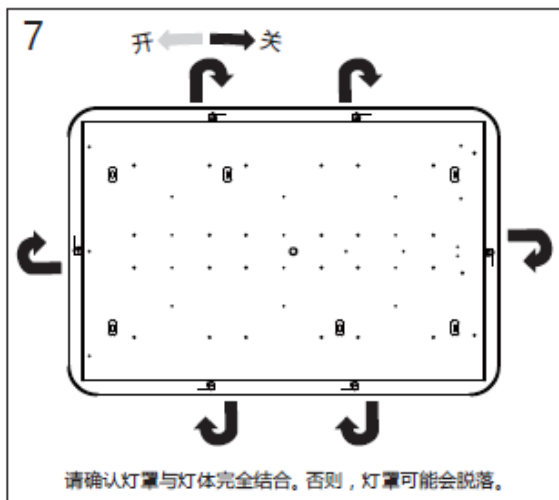

LED 晶享吸顶灯

安装指南

70W