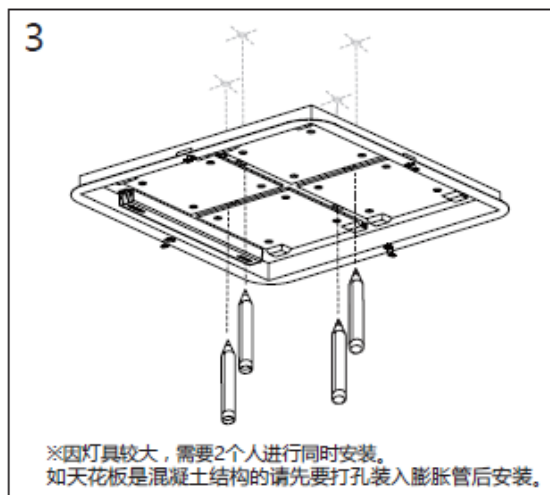

OSRAM

标配电池
按照正负极标识正确安装和更换电池

提示
使用遥控器时, 请务必确认墙壁开关处于ON状态, 否则将无法完成对灯具的遥控操作。

遥控器电池规格: 7号干电池R03 (AAA) 1.5V 2个

LED 晶享吸顶灯

安装指南

50W

LED 晶享吸顶灯

安装指南

50W

5

适合电线	导线截面积	0.75~2.5 mm ²
------	-------	--------------------------

按下连接器上的簧扣，将电源线插入连接器中。
将电源线的L、N、地线分别插入端子台中对应的接口，并将其固定。

6

盖上灯罩,顺时针旋转锁扣固定住灯罩。

7