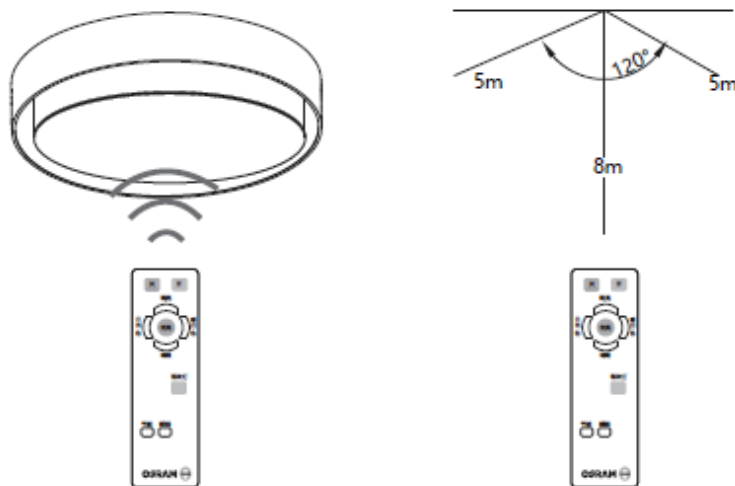

28W

LED晶享吸顶灯

安装指南

28W

LED 晶享吸顶灯

安装指南

28W

遥控器操作