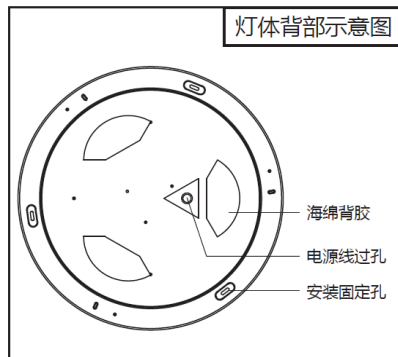

产品规格书

Remote Control Ceiling Lamp		28W	50W	70W
电器	功率 (W)	28	50	70
	输入电压(V)	220		
	功率因数	≥0.9		
	电流(Max)	140mA	230mA	310mA
	频率(Hz)	50		
	灯具类型	Class II	Class I	Class I
光学	光通量 (Max)	2600lm	3600lm	5000lm
	色温 (K)	2800 – 6000K		
	显色性	>85		
	芯片	SMD 2835		
	使用寿命	30,000 hrs @ L70 (Ta=25°C)		
	使用环境温度	-10 - +40°C		
	存储温度	-20 - +70°C		
灯体	尺寸(长x宽x高 mm)	φ515×100	600x600x80	900x600x80
	灯体材料	PMMA		
	表面材料	铁	铝	铝
	底板材料	Iron		
	防护等级	IP40		
	安装	吸顶安装		

³ The value of beam angle is based on C0/C180 average beam angle (50% I_{max})

LED 晶享吸顶灯

电器安装说明

28W

50W

70W

LED 晶享吸顶灯

安装指南