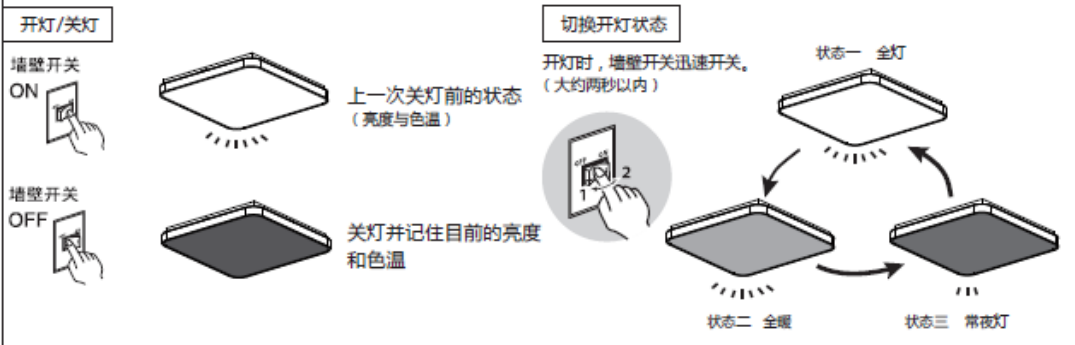

LED 晶享吸顶灯

Installation Guideline

50W

遥控器操作

墙壁开关操作