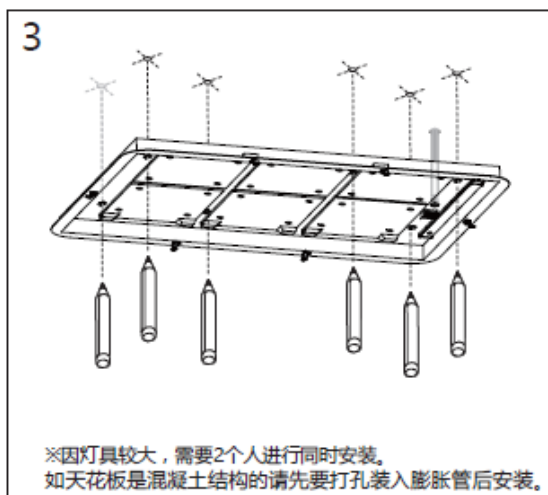

LED 晶享吸顶灯

Installation Guideline

70W