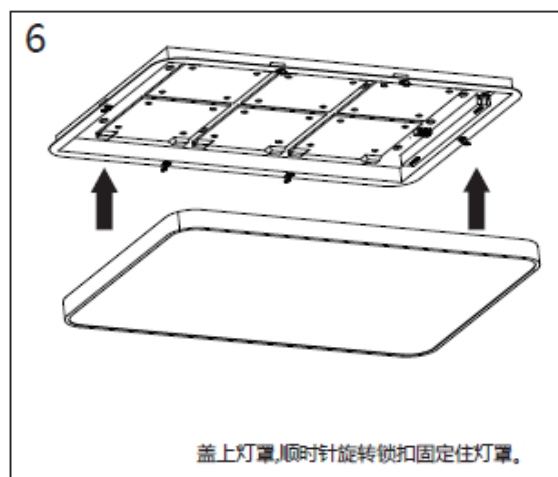

LED 晶享吸顶灯

安装指南

70W