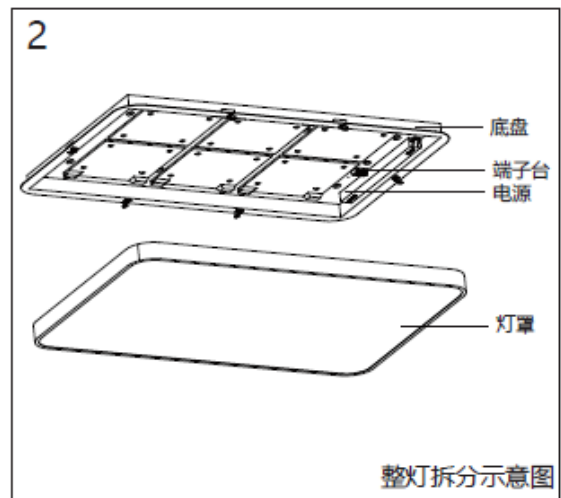

LED 晶享吸顶灯

Installation Guideline

70W