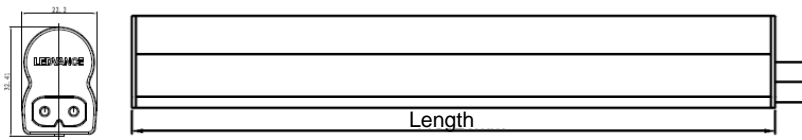

LED T5 晶享支架 3代

订购信息 - 配件

产品描述	IC	EAN40	最小包装数
LDVAL BAT POWER CABLE G3 VS20 LEDV	AC171140055	4058075282001	20
LDVAL BAT CONNECT CABLE G3 VS20 LEDV	AC171150055	4058075282018	20

电源线: 170mm
 连接线: 265mm

尺寸图

类型	长度
1 尺	325 mm
2 尺	585 mm
3 尺	885 mm
4 尺	1185 mm
1米	985mm

最长串联数

支架 1ft 3.4W – 30 pcs
 支架 2ft 6.5W – 15 pcs
 支架 3ft 9.6W – 10pcs
 支架 4ft 13W – 8 pcs
 支架 1m 11W-8 pcs
 Or <104W 含长度