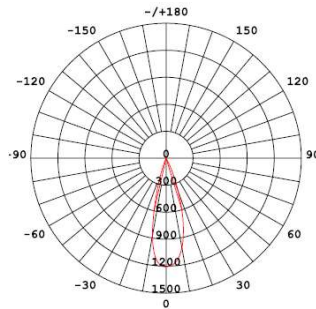

产品应用:

- 酒店
- 家居
- 办公室

规格书:

LEDVANCE® LED 星皓射灯				
电器	功率 (W)	3	5	6.5
	电压范围	220 - 240VAC		
	功率因数	0.5		
	输入电流	25 mA	38 mA	52 mA
	频率	50/60Hz		
	浪涌保护	1000V		
	灯具等级	Class II		
光学	流明输出 (lm)	255	420	570
	色温 (K)	3000/4000/6500		
	显色性	>80		
	色容差	<5		
	系统光效	85 lm/W	85 lm/W	85 lm/W
	发光角度	38°		
	芯片	COB		
	使用寿命	15,000 hrs @ L70 (Ta=25°C)		
	使用环境温度	-20 - +35°C		
	储藏温度	-20 - +70°C		
结构	灯体尺寸 (直径 x 高 mm)	Φ82×40	Φ82×40	Φ82×40
	开孔尺寸 (mm)	Φ70	Φ70	Φ70
	边框材质	PBT		
	防护等级	IP20		
	安装方式	嵌入式		

配光曲线:

产品尺寸: