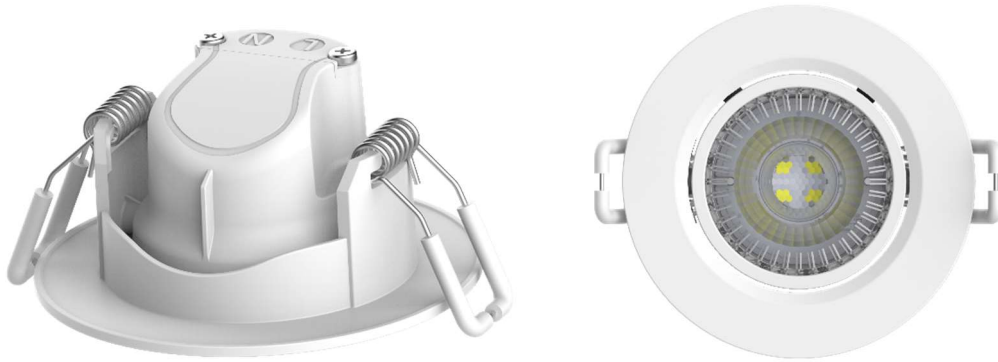

LEDVANCE® LED 星皓射灯

LEDVANCE® LED星皓射灯是一款简洁精致的产品。专业的光学设计大大提高了光束角的精准性，提高了光的照射质量，精致的外观与统一的结构设计，提高了产品的适用性及安装的便利性，CCC认证确保产品使用安全

产品特征

- 仿 COB 及单颗大透镜
- 3 种功率选择：3W、5W、6.5W
- 3 种色温：3000K、4000K、6500K
- 发光角度：38°
- 显色性：CRI > 80
- 功率因数：>0.50
- SDCM<5
- 15,000 小时使用寿命
- 无可视频闪
- 安全认证：CB & CCC
- IP20

产品应用:

- 酒店
- 家居
- 办公室

规格书:

LEDVANCE® LED 星皓射灯				
电器	功率 (W)	3	5	6.5
	电压范围	220 - 240VAC		
	功率因数	0.5		
	输入电流	25 mA	38 mA	52 mA
	频率	50/60Hz		
	浪涌保护	1000V		
	灯具等级	Class II		
光学	流明输出 (lm)	255	420	570
	色温 (K)	3000/4000/6500		
	显色性	>80		
	色容差	<5		
	系统光效	85 lm/W	85 lm/W	85 lm/W
	发光角度	38°		
	芯片	COB		
	使用寿命	15,000 hrs @ L70 (Ta=25°C)		
	使用环境温度	-20 - +35°C		
	储藏温度	-20 - +70°C		
结构	灯体尺寸 (直径 x 高 mm)	Φ82×40	Φ82×40	Φ82×40
	开孔尺寸 (mm)	Φ70	Φ70	Φ70
	边框材质	PBT		
	防护等级	IP20		
	安装方式	嵌入式		

订购信息:

产品描述	编码	最小包装数	EAN10	EAN40
AC146670055	LDVAL SPOT 3W 830 38D 24X1 LEDV	24	4058075281738	4058075281745
AC146680055	LDVAL SPOT 3W 840 38D 24X1 LEDV	24	4058075281813	4058075281820
AC146690055	LDVAL SPOT 3W 865 38D 24X1 LEDV	24	4058075281868	4058075281875
AC146700055	LDVAL SPOT 5W 830 38D 24X1 LEDV	24	4058075281882	4058075281899
AC146760055	LDVAL SPOT 5W 840 38D 24X1 LEDV	24	4058075281905	4058075281912
AC146720055	LDVAL SPOT 5W 865 38D 24X1 LEDV	24	4058075281929	4058075281936
AC146730055	LDVAL SPOT 6.5W 830 38D 24X1 LEDV	24	4058075281943	4058075281950
AC146740055	LDVAL SPOT 6.5W 840 38D 24X1 LEDV	24	4058075281967	4058075281974
AC146750055	LDVAL SPOT 6.5W 865 38D 24X1 LEDV	24	4058075281981	4058075281998

配光曲线:

产品尺寸: