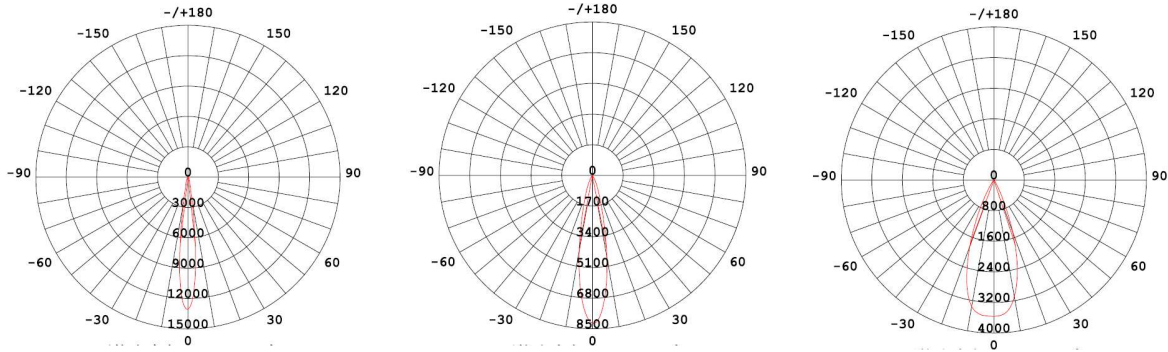

应用区域:

- 商场
- 零售店
- 接待场所

规格

LEDVANCE®睿朗大功率射灯					
电器	功率 (W)	15	20	30	35
	输入电压	220 - 240VAC			
	功率因数	0.9			
	输入电流	75 mA	100 mA	150 mA	170 mA
	频率	50/60Hz			
	浪涌保护	1000V			
	灯具等级	Class II			
光学	光通量 (lm)	1125	1400	2340	2730
	色温(K)	3000/4000			
	显色指数	>90			
	色容差	<5			
	系统光效	75 lm/W	70 lm/W	78 lm/W	78 lm/W
	光束角	15°/24°/36°			
	使用寿命	30,000 hrs @ L70 (Ta=25°C)			
	使用环境温度	-20 - +40°C			
	存储温度	-20 - +70°C			
灯体	尺寸 (直径 x 高 mm)	Φ143×177	Φ143×177	Φ162.5×205	Φ162.5×205
	开孔 (mm)	Φ130	Φ130	Φ150	Φ150
	边框材料	白色铝材			
	防护等级	IP20			
	安装方式	嵌入式			

配光曲线图:

15W /4000K

灯具尺寸:

15W & 20W

30W & 35W

 Ø130mm

 Ø150mm