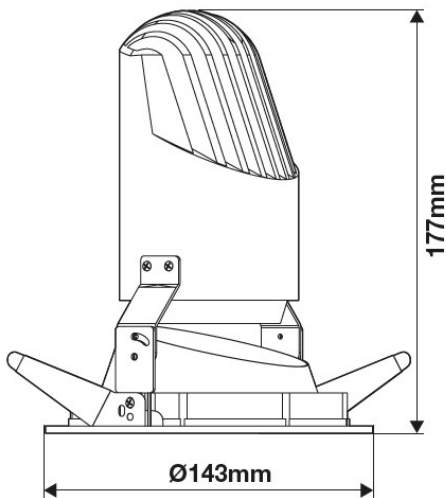

订购信息:

类型	产品标签上的型号	装箱数量	EAN10	EAN40
LDPFM SPOT AD15W/930 15D 6X1 LEDV	LDPFM-SPOT-15W	6	4058075220331	4058075220348
LDPFM SPOT AD15W/940 15D 6X1 LEDV	LDPFM-SPOT-15W	6	4058075220416	4058075220423
LDPFM SPOT AD15W/930 24D 6X1 LEDV	LDPFM-SPOT-15W	6	4058075220430	4058075220447
LDPFM SPOT AD15W/940 24D 6X1 LEDV	LDPFM-SPOT-15W	6	4058075220454	4058075220461
LDPFM SPOT AD15W/930 36D 6X1 LEDV	LDPFM-SPOT-15W	6	4058075220478	4058075220485
LDPFM SPOT AD15W/940 36D 6X1 LEDV	LDPFM-SPOT-15W	6	4058075220492	4058075220508
LDPFM SPOT AD20W/930 15D 6X1 LEDV	LDPFM-SPOT-20W	6	4058075220515	4058075220522
LDPFM SPOT AD20W/940 15D 6X1 LEDV	LDPFM-SPOT-20W	6	4058075220539	4058075220546
LDPFM SPOT AD20W/930 24D 6X1 LEDV	LDPFM-SPOT-20W	6	4058075220553	4058075220560
LDPFM SPOT AD20W/940 24D 6X1 LEDV	LDPFM-SPOT-20W	6	4058075220577	4058075220584
LDPFM SPOT AD20W/930 36D 6X1 LEDV	LDPFM-SPOT-20W	6	4058075220591	4058075220607
LDPFM SPOT AD20W/940 36D 6X1 LEDV	LDPFM-SPOT-20W	6	4058075220614	4058075220621
LDPFM SPOT AD30W/930 15D 6X1 LEDV	LDPFM-SPOT-30W	6	4058075220355	4058075220362
LDPFM SPOT AD30W/940 15D 6X1 LEDV	LDPFM-SPOT-30W	6	4058075220638	4058075220645
LDPFM SPOT AD30W/930 24D 6X1 LEDV	LDPFM-SPOT-30W	6	4058075220652	4058075220669
LDPFM SPOT AD30W/940 24D 6X1 LEDV	LDPFM-SPOT-30W	6	4058075220676	4058075220683
LDPFM SPOT AD30W/930 36D 6X1 LEDV	LDPFM-SPOT-30W	6	4058075220690	4058075220706
LDPFM SPOT AD30W/940 36D 6X1 LEDV	LDPFM-SPOT-30W	6	4058075220713	4058075220720
LDPFM SPOT AD35W/930 15D 6X1 LEDV	LDPFM-SPOT-35W	6	4058075220737	4058075220744
LDPFM SPOT AD35W/940 15D 6X1 LEDV	LDPFM-SPOT-35W	6	4058075220751	4058075220768
LDPFM SPOT AD35W/930 24D 6X1 LEDV	LDPFM-SPOT-35W	6	4058075220775	4058075220782
LDPFM SPOT AD35W/940 24D 6X1 LEDV	LDPFM-SPOT-35W	6	4058075220799	4058075220805
LDPFM SPOT AD35W/930 36D 6X1 LEDV	LDPFM-SPOT-35W	6	4058075220812	4058075220829
LDPFM SPOT AD35W/940 36D 6X1 LEDV	LDPFM-SPOT-35W	6	4058075220836	4058075220843

配光曲线图:

15W /4000K

灯具尺寸:

15W & 20W

30W & 35W

 Ø130mm

 Ø150mm