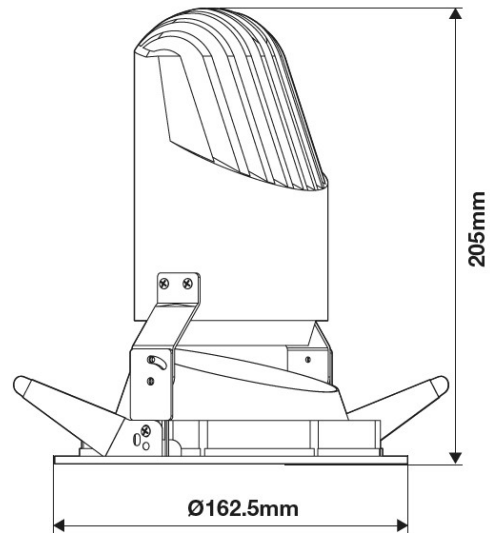

订购信息:

类型	产品标签上的型号	装箱数量	EAN10	EAN40
LDPFM SPOT AD15W/930 15D 6X1 LEDV	LDPFM-SPOT-15W	6	4058075220331	4058075220348
LDPFM SPOT AD15W/940 15D 6X1 LEDV	LDPFM-SPOT-15W	6	4058075220416	4058075220423
LDPFM SPOT AD15W/930 24D 6X1 LEDV	LDPFM-SPOT-15W	6	4058075220430	4058075220447
LDPFM SPOT AD15W/940 24D 6X1 LEDV	LDPFM-SPOT-15W	6	4058075220454	4058075220461
LDPFM SPOT AD15W/930 36D 6X1 LEDV	LDPFM-SPOT-15W	6	4058075220478	4058075220485
LDPFM SPOT AD15W/940 36D 6X1 LEDV	LDPFM-SPOT-15W	6	4058075220492	4058075220508
LDPFM SPOT AD20W/930 15D 6X1 LEDV	LDPFM-SPOT-20W	6	4058075220515	4058075220522
LDPFM SPOT AD20W/940 15D 6X1 LEDV	LDPFM-SPOT-20W	6	4058075220539	4058075220546
LDPFM SPOT AD20W/930 24D 6X1 LEDV	LDPFM-SPOT-20W	6	4058075220553	4058075220560
LDPFM SPOT AD20W/940 24D 6X1 LEDV	LDPFM-SPOT-20W	6	4058075220577	4058075220584
LDPFM SPOT AD20W/930 36D 6X1 LEDV	LDPFM-SPOT-20W	6	4058075220591	4058075220607
LDPFM SPOT AD20W/940 36D 6X1 LEDV	LDPFM-SPOT-20W	6	4058075220614	4058075220621
LDPFM SPOT AD30W/930 15D 6X1 LEDV	LDPFM-SPOT-30W	6	4058075220355	4058075220362
LDPFM SPOT AD30W/940 15D 6X1 LEDV	LDPFM-SPOT-30W	6	4058075220638	4058075220645
LDPFM SPOT AD30W/930 24D 6X1 LEDV	LDPFM-SPOT-30W	6	4058075220652	4058075220669
LDPFM SPOT AD30W/940 24D 6X1 LEDV	LDPFM-SPOT-30W	6	4058075220676	4058075220683
LDPFM SPOT AD30W/930 36D 6X1 LEDV	LDPFM-SPOT-30W	6	4058075220690	4058075220706
LDPFM SPOT AD30W/940 36D 6X1 LEDV	LDPFM-SPOT-30W	6	4058075220713	4058075220720
LDPFM SPOT AD35W/930 15D 6X1 LEDV	LDPFM-SPOT-35W	6	4058075220737	4058075220744
LDPFM SPOT AD35W/940 15D 6X1 LEDV	LDPFM-SPOT-35W	6	4058075220751	4058075220768
LDPFM SPOT AD35W/930 24D 6X1 LEDV	LDPFM-SPOT-35W	6	4058075220775	4058075220782
LDPFM SPOT AD35W/940 24D 6X1 LEDV	LDPFM-SPOT-35W	6	4058075220799	4058075220805
LDPFM SPOT AD35W/930 36D 6X1 LEDV	LDPFM-SPOT-35W	6	4058075220812	4058075220829
LDPFM SPOT AD35W/940 36D 6X1 LEDV	LDPFM-SPOT-35W	6	4058075220836	4058075220843

配光曲线图:

15W /4000K

灯具尺寸:

15W & 20W

30W & 35W

 Ø130mm

 Ø150mm