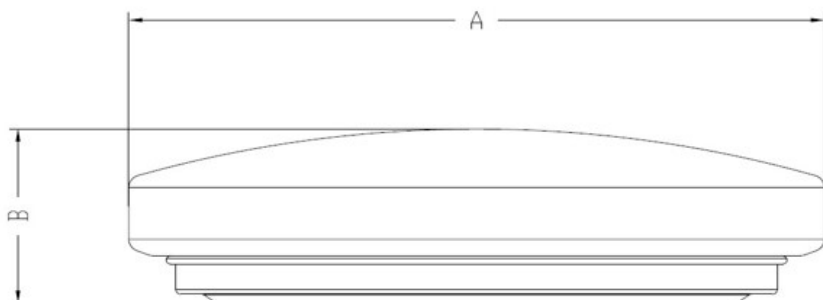

产品规格

LEDVANCE LED 星朗吸顶灯 第三代				
电器	功率 (W)	10W	20W	
	电压范围	220 - 240VAC		
	输入电流	110mA	220mA	
	频率	50/60Hz		
	功率因素	0.5		
	灯具等级	Class I		
光学	光效	760lm	1520lm	
	色温 (K)	3000K、4000K、6500K		
	显色性	>80		
	系统光效	76 lm/W		
	光束角	120°		
	LED 芯片	直下式透镜发光		
	使用寿命	15,000 hrs @ L70 (Ta=25°C)		
	使用环境温度	-20 - +40°C		
	存储环境温度	-20 - +70°C		
灯体	尺寸(直径*高 mm)	φ255*73	φ330*78	
	面罩材质	乳白色 PC		
	防护等级	IP20	IP44	IP20
	抗震等级	IK20		
	安装方式	吸顶式安装		

产品尺寸:

功率	A(mm)	B(mm)
10W	φ255	73
20W	φ330	78