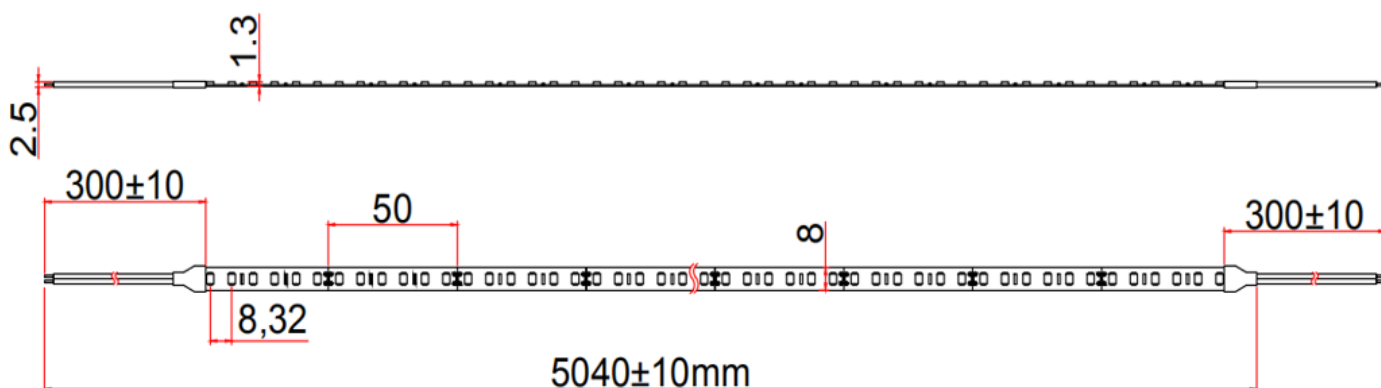

## 产品尺寸:

耀致软条 LA-500-927/930/940/965  
 耀致软条 LA-700-927/930/940/965  
 耀致软条 LA-1000-927/930/940/965