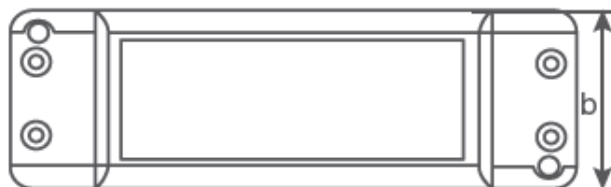

朗德万斯星致LED恒压电源 24V

产品描述

- 24V LED恒压电源
- 30, 60,90,120W 多功率可选
- 匹配朗德万斯24V软条
- IP20, 室内使用
- Class II 触电保护等级, 广泛适用于各种场合
- 平均寿命 30,000 小时

产品特点

- SELV安全电压, 过载和漏电保护
- 过温保护
- 宽温设计 -20 to +45 °C
- 安装简捷方便

型号	长度 (mm)	宽度 (mm)	高度 (mm)
LVED 30/220-240/24V	153	41	32
LVED 60/220-240/24V	180	52	30
LVED 90/220-240/24V	300	40	30
LVED 120/220-240/24V	300	40	30