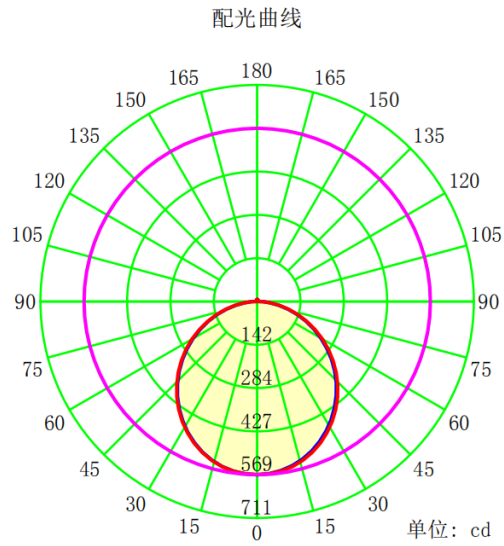

配光曲线

4W

6W

平均光束角(50%): 110.6°

9W

平均光束角(50%): 109.0°

15W

平均光束角(50%): 110.9°

18W

线条图/尺寸

2.5 寸 4W

3 寸 6W

4 寸 9W

6 寸 15W

8 寸 18W

警告