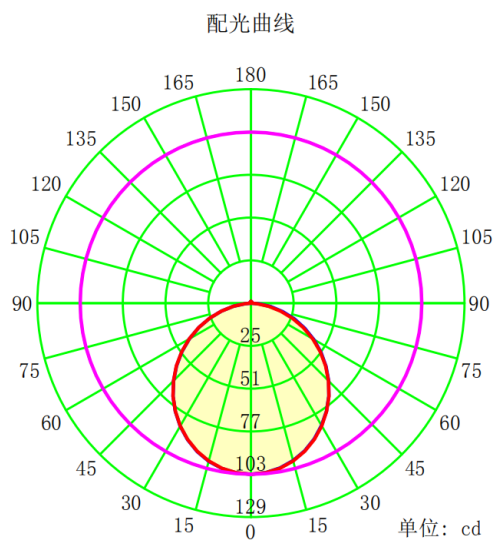

应用场所

- 办公楼
- 店铺
- 家居

产品安装使用说明

规格

LEDVANCE®		2.5 寸	3 寸	4 寸	6 寸	8 寸
锐皓 LED 筒灯 G2						
电气	功率 (W)	4	6	9	15	18
	额定电压/Voltage (V)	220 - 240VAC, 50/60Hz				
	功率因素	0.5	0.5	0.5	0.5	0.5
	浪涌保护	750V				
	防护等级	Class II				
光学	光通量 @4000K (on/off)	260	450	675	1275	1440
	色温 (K)	3000/4000/6500				
	显指	≥80				
	色容差	≤5				
	系统光效 @4000K (on/off)	≥65	≥75	≥75	≥85	≥80
	光束角	110°	110°	110°	110°	110°
结构	外形尺寸 (LxH mm)	92*28	112*28	138*32	170*32	220*32
	开孔尺寸 (mm)	75	95	125	155	195
	灯壳材质	PP				
	面罩材质	PC				
	IP 防护等级	IP20				
其他	寿命	15,000 hrs				
	证书	CCC				
	能效	III 级				

配光曲线

4W

6W

平均光束角(50%): 110.6°

9W

平均光束角(50%): 109.0°

15W

平均光束角(50%): 110.9°