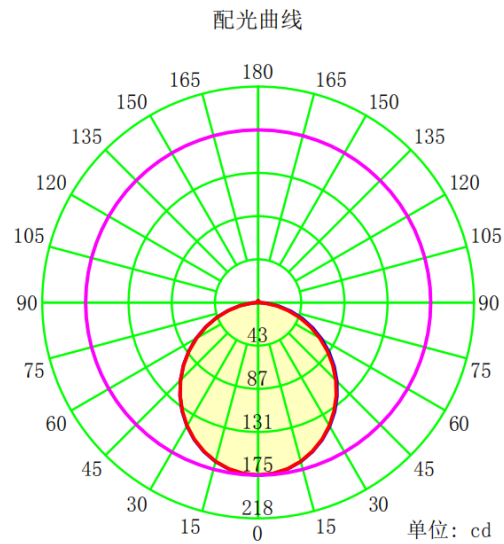

应用场所

- 办公楼
- 店铺
- 家居

产品安装使用说明

规格

LEDVANCE®		2.5 寸	3 寸	4 寸	6 寸	8 寸
锐皓 LED 筒灯 G2						
电气	功率 (W)	4	6	9	15	18
	额定电压/Voltage (V)	220 - 240VAC, 50/60Hz				
	功率因素	0.5	0.5	0.5	0.5	0.5
	浪涌保护	750V				
	防护等级	Class II				
光学	光通量 @4000K (on/off)	260	450	675	1275	1440
	色温 (K)	3000/4000/6500				
	显指	≥80				
	色容差	≤5				
	系统光效 @4000K (on/off)	≥65	≥75	≥75	≥85	≥80
	光束角	110°	110°	110°	110°	110°
结构	外形尺寸 (LxH mm)	92*28	112*28	138*32	170*32	220*32
	开孔尺寸 (mm)	75	95	125	155	195
	灯壳材质	PP				
	面罩材质	PC				
	IP 防护等级	IP20				
其他	寿命	15,000 hrs				
	证书	CCC				
	能效	III 级				

配光曲线

4W

6W

平均光束角(50%): 110.6°

9W

平均光束角(50%): 109.0°

15W

平均光束角(50%): 110.9°