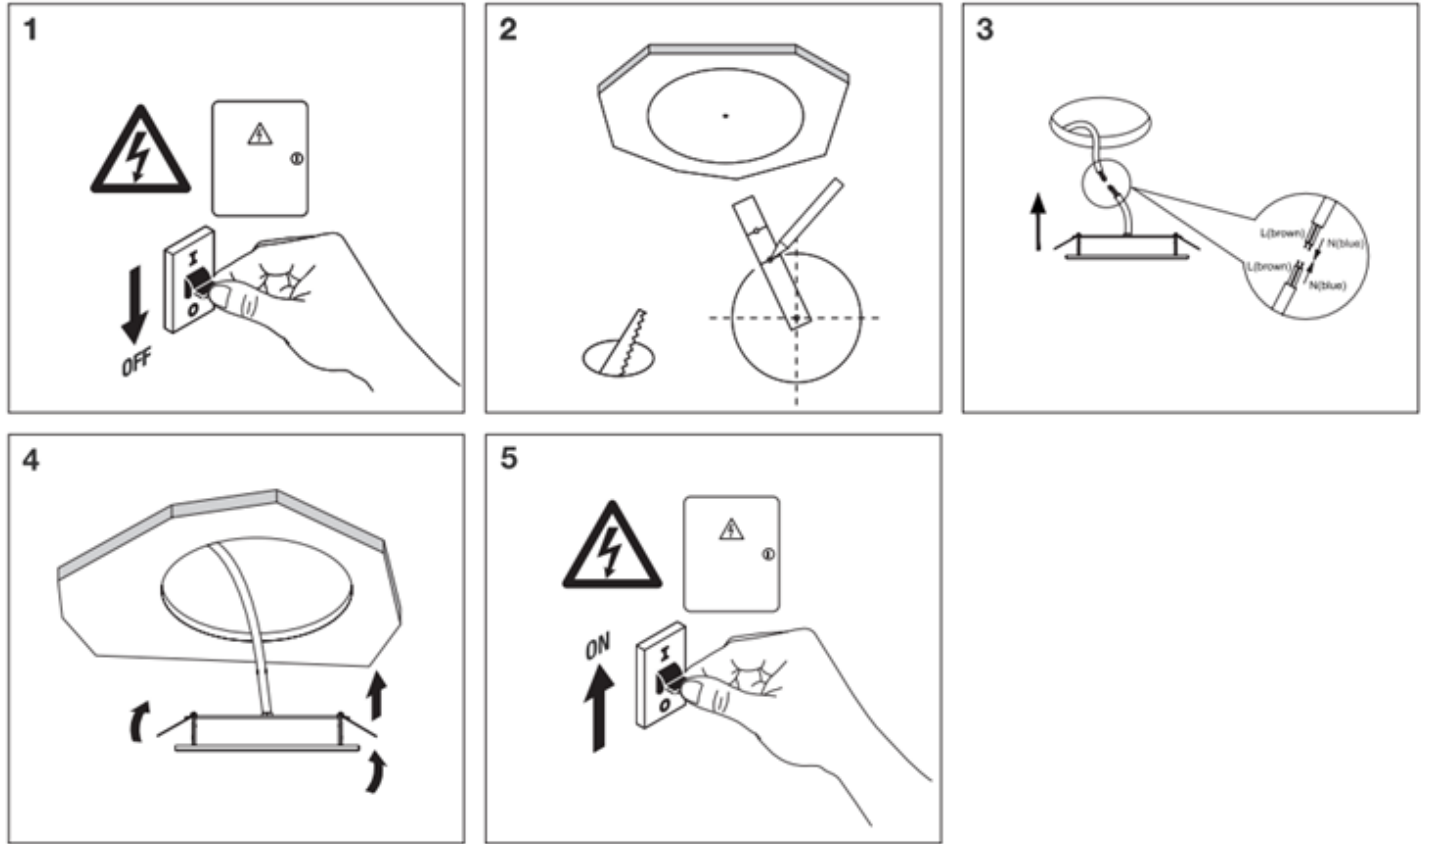

LEDVANCE® 锐皓 LED 筒灯 G2

LEDVANCE®的锐皓 LED 筒灯 G2 是一款性价比较高的筒灯，产品外观超薄设计，整体效果简约大气，时尚百搭；整灯发光均匀，显示指数 $Ra \geq 80$ ，5 种外形尺寸和功率设置，IP20 防护等级，所有这些特性成为室内照明的理想解决方案。

产品特点

- 5 种尺寸规格 2.5 寸，3 寸，4 寸，6 寸，8 寸
- 5 种功率规格：4W，6W，9W，15W，18W
- 标准色温：3000K/ 4000K/ 6500K
- $Ra \geq 80$ ， $SDCM \leq 5$
- 寿命 15,000 hrs

应用场所

- 办公楼
- 店铺
- 家居

产品安装使用说明

规格

LEDVANCE®		2.5 寸	3 寸	4 寸	6 寸	8 寸
锐皓 LED 筒灯 G2						
电气	功率 (W)	4	6	9	15	18
	额定电压/Voltage (V)	220 - 240VAC, 50/60Hz				
	功率因素	0.5	0.5	0.5	0.5	0.5
	浪涌保护	750V				
	防护等级	Class II				
光学	光通量 @4000K (on/off)	260	450	675	1275	1440
	色温 (K)	3000/4000/6500				
	显指	≥80				
	色容差	≤5				
	系统光效 @4000K (on/off)	≥65	≥75	≥75	≥85	≥80
	光束角	110°	110°	110°	110°	110°
结构	外形尺寸 (LxH mm)	92*28	112*28	138*32	170*32	220*32
	开孔尺寸 (mm)	75	95	125	155	195
	灯壳材质	PP				
	面罩材质	PC				
	IP 防护等级	IP20				
其他	寿命	15,000 hrs				
	证书	CCC				
	能效	III 级				