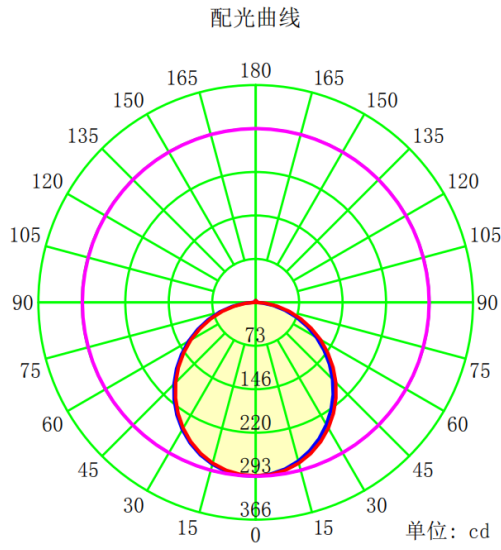

应用场所

- 办公楼
- 店铺
- 家居

产品安装使用说明

规格

LEDVANCE®		2.5 寸	3 寸	4 寸	6 寸	8 寸
锐皓 LED 筒灯 G2						
电气	功率 (W)	4	6	9	15	18
	额定电压/Voltage (V)	220 - 240VAC, 50/60Hz				
	功率因素	0.5	0.5	0.5	0.5	0.5
	浪涌保护	750V				
	防护等级	Class II				
光学	光通量 @4000K (on/off)	260	450	675	1275	1440
	色温 (K)	3000/4000/6500				
	显指	≥80				
	色容差	≤5				
	系统光效 @4000K (on/off)	≥65	≥75	≥75	≥85	≥80
	光束角	110°	110°	110°	110°	110°
结构	外形尺寸 (LxH mm)	92*28	112*28	138*32	170*32	220*32
	开孔尺寸 (mm)	75	95	125	155	195
	灯壳材质	PP				
	面罩材质	PC				
	IP 防护等级	IP20				
其他	寿命	15,000 hrs				
	证书	CCC				
	能效	III 级				

配光曲线

4W

6W

平均光束角(50%): 110.6°

9W

平均光束角(50%): 109.0°

15W

平均光束角(50%): 110.9°

18W

线条图/尺寸

2.5 寸 4W

3 寸 6W

4 寸 9W

6 寸 15W

8 寸 18W

警告