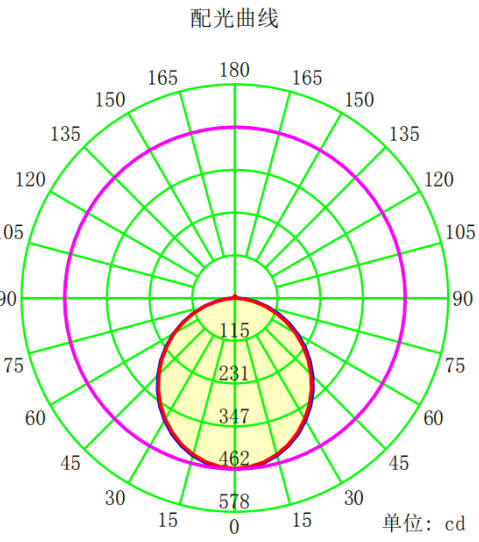

配光曲线

4W

6W

平均光束角(50%): 110.6°

9W

平均光束角(50%): 109.0°

15W

平均光束角(50%): 110.9°

18W

线条图/尺寸

2.5 寸 4W

3 寸 6W

4 寸 9W

6 寸 15W

8 寸 18W

警告