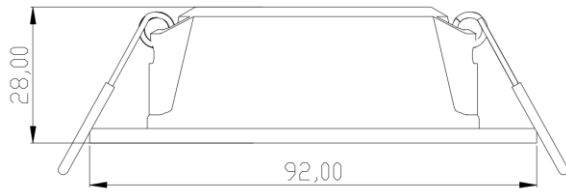

线条图/尺寸

2.5 寸 4W