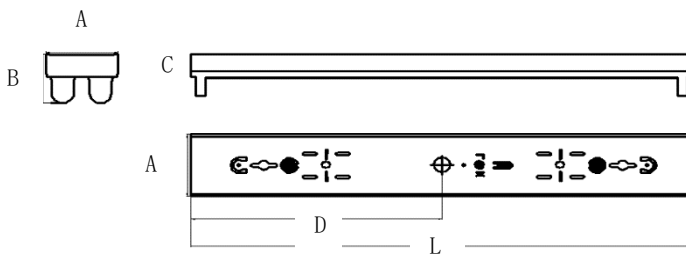

序号	产品描述	灯管数量	接线方式	L (mm)	A (mm)	B (mm)	C (mm)	D (mm)
1	铂悦 LED T8-600单支平盖空包支架 G3	单支	单端/双端	623	50	65	32	310
2	铂悦 LED T8-600双支平盖空包支架 G3	双支	单端/双端	623	84	65	32	310
3	铂悦 LED T8-1200单支平盖空包支架 G3	单支	单端/双端	1223	50	65	32	615
4	铂悦 LED T8-1200双支平盖空包支架 G3	双支	单端/双端	1223	84	65	32	615
5	铂悦 LED T8-600单支带罩空包支架 G3	单支	单端/双端	623	123	65	32	310
6	铂悦 LED T8-600双支带罩空包支架 G3	双支	单端/双端	623	165	65	32	310
7	铂悦 LED T8-1200单支带罩空包支架 G3	单支	单端/双端	1223	123	65	32	615
8	铂悦 LED T8-1200双支带罩空包支架 G3	双支	单端/双端	1223	165	65	32	615