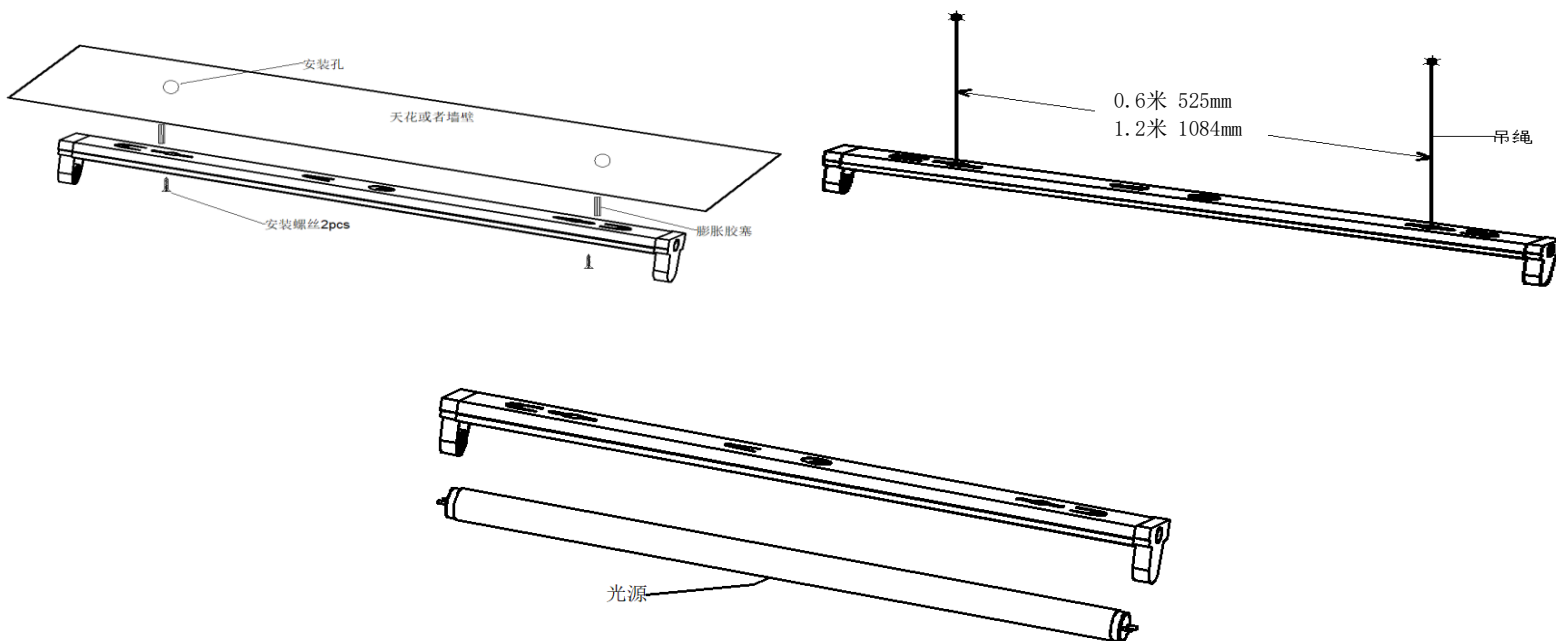

安装说明

物流信息

规格型号	单支重 (KG)	毛重 (KG)	装箱数 (个)	外箱尺寸 (mm)
铂悦 LED T8-600 单支平盖空包支架 G3	4.63	16	4.63	640*175*173
铂悦 LED T8-600 双支平盖空包支架 G3	4.22	10	4.22	640*175*173
铂悦 LED T8-1200 单支平盖空包支架 G3	8.87	16	8.87	1240*175*173
铂悦 LED T8-1200 双支平盖空包支架 G3	8.13	10	8.13	1240*175*173
铂悦 LED T8-600 单支带罩空包支架 G3	5.04	13	5.04	640*175*173
铂悦 LED T8-600 双支带罩空包支架 G3	5.26	9	5.26	640*175*173
铂悦 LED T8-1200 单支带罩空包支架 G3	11.03	13	11.03	1240*175*173
铂悦 LED T8-1200 双支带罩空包支架 G3	9.97	9	9.97	1240*175*173

朗德万斯照明科技 (深圳) 有限公司

总部地址:

南山区西丽街道桑泰科技园 2 栋 5 层

电话: 400 8821 830

深圳市/广东省

中国