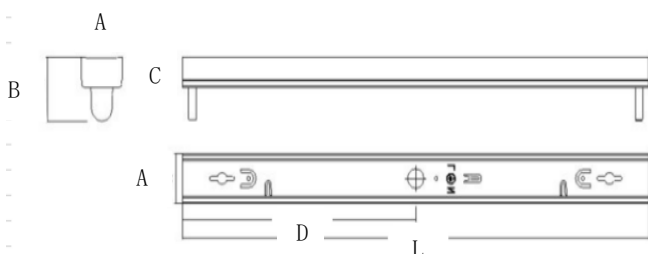

序号	产品描述	灯管数量	接线方式	L (mm)	A (mm)	B (mm)	C (mm)	D (mm)
1	铂悦 LED T8-600单支平盖空包支架 G3	单支	单端/双端	623	50	65	32	310
2	铂悦 LED T8-600双支平盖空包支架 G3	双支	单端/双端	623	84	65	32	310
3	铂悦 LED T8-1200单支平盖空包支架 G3	单支	单端/双端	1223	50	65	32	615
4	铂悦 LED T8-1200双支平盖空包支架 G3	双支	单端/双端	1223	84	65	32	615
5	铂悦 LED T8-600单支带罩空包支架 G3	单支	单端/双端	623	123	65	32	310
6	铂悦 LED T8-600双支带罩空包支架 G3	双支	单端/双端	623	165	65	32	310
7	铂悦 LED T8-1200单支带罩空包支架 G3	单支	单端/双端	1223	123	65	32	615
8	铂悦 LED T8-1200双支带罩空包支架 G3	双支	单端/双端	1223	165	65	32	615

产品描述	输入电压	适配光源	安装方式	尺寸 (L x W x H)
铂悦 LED T8-600单支平盖空包支架 G3	220-240V 50/60Hz	适配 OSRAM/LEDVANCE LED T8 灯管. L0.6m 最大功率 18W L1.2m 最大功率 36W	吸顶, 吊装	623 X 50 X 65mm
铂悦 LED T8-600双支平盖空包支架 G3				623 X 84 X 65mm
铂悦 LED T8-1200单支平盖空包支架 G3				1223 X 50 X 65mm
铂悦 LED T8-1200双支平盖空包支架 G3				1223 X 84 X 65mm
铂悦 LED T8-600单支带罩空包支架 G3				623 X 123 X 65mm
铂悦 LED T8-600双支带罩空包支架 G3				623 X 165 X 65mm
铂悦 LED T8-1200单支带罩空包支架 G3				1223 X 123 X 65mm
铂悦 LED T8-1200双支带罩空包支架 G3				1223 X 165 X 65mm