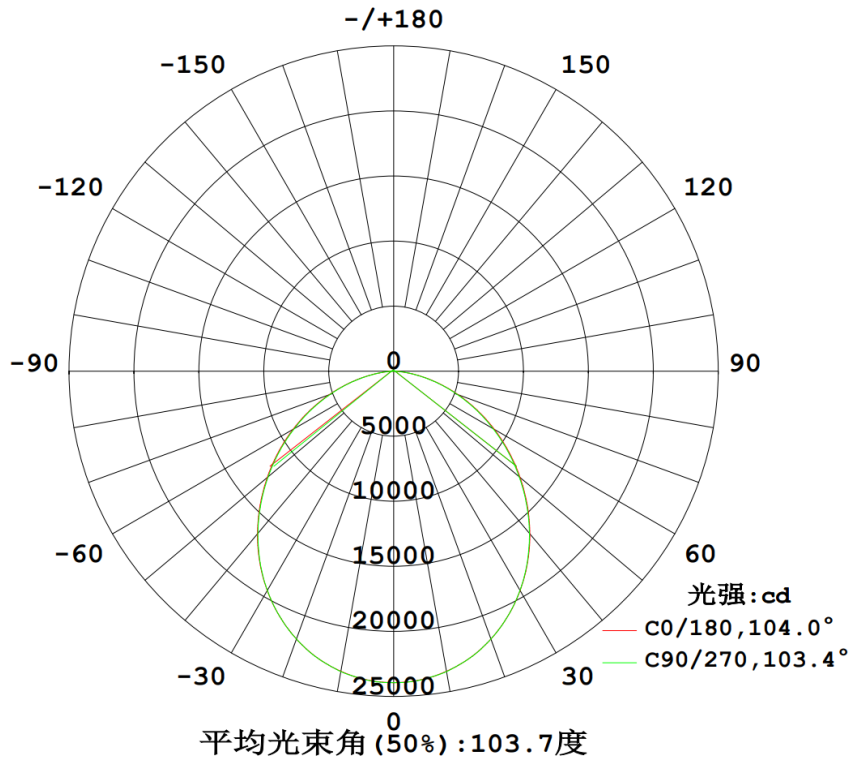

配光曲线:

25x65 偏光 10°

60°

25°

110°