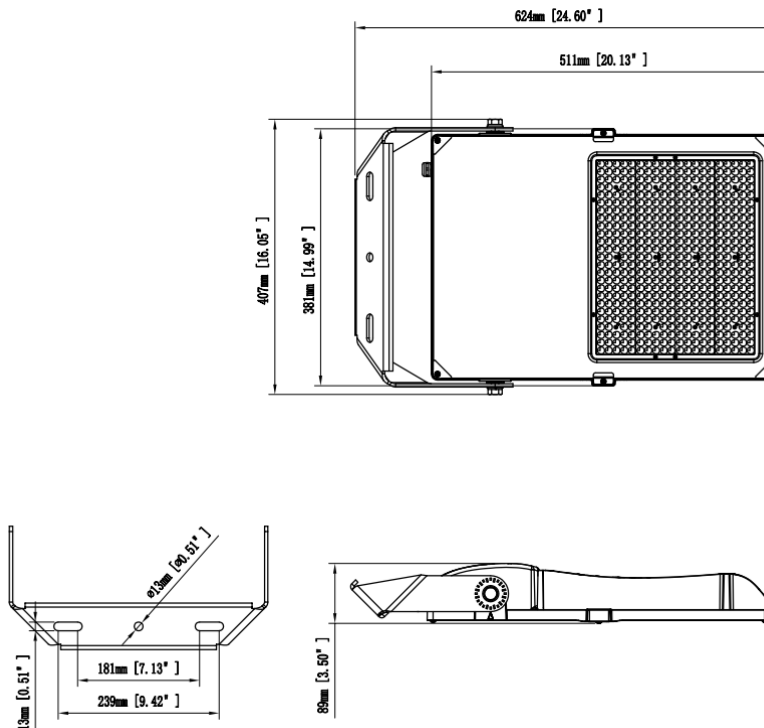

产品规格尺寸

50W 灯体尺寸

100W 灯体尺

150W 灯体尺寸

200W 灯体尺寸

300W 灯体尺寸

400/500W 灯体尺寸

订购信息:

配光曲线:

25x65 偏光 10°

60°

25°

110°