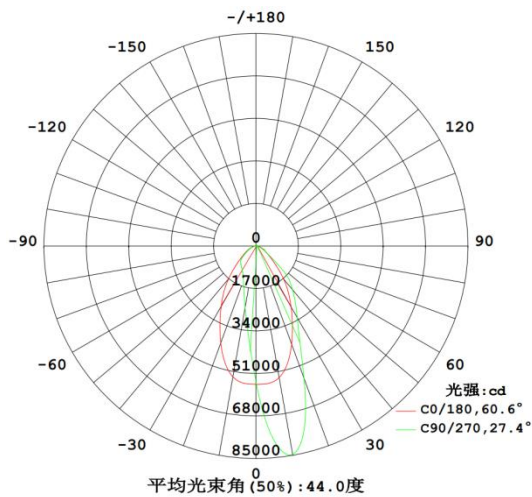

04.04.19.001.0879	LTP19001300ZGTGD	臻固 LED 投光灯 300W 840 25*65D 路边偏 10D LEDV
04.04.19.001.0880	LTP19001300ZGTGD	臻固 LED 投光灯 300W 865 25*65D 路边偏 10D LEDV
04.04.19.001.0881	LTP19001400ZGTGD	臻固 LED 投光灯 400W 830 25*65D 路边偏 10D LEDV
04.04.19.001.0882	LTP19001400ZGTGD	臻固 LED 投光灯 400W 840 25*65D 路边偏 10D LEDV
04.04.19.001.0883	LTP19001400ZGTGD	臻固 LED 投光灯 400W 865 25*65D 路边偏 10D LEDV
04.04.19.001.0884	LTP19001500ZGTGD	臻固 LED 投光灯 500W 830 25*65D 路边偏 10D LEDV
04.04.19.001.0885	LTP19001500ZGTGD	臻固 LED 投光灯 500W 840 25*65D 路边偏 10D LEDV
04.04.19.001.0886	LTP19001500ZGTGD	臻固 LED 投光灯 500W 865 25*65D 路边偏 10D LEDV

配光曲线:

25x65 偏光 10°