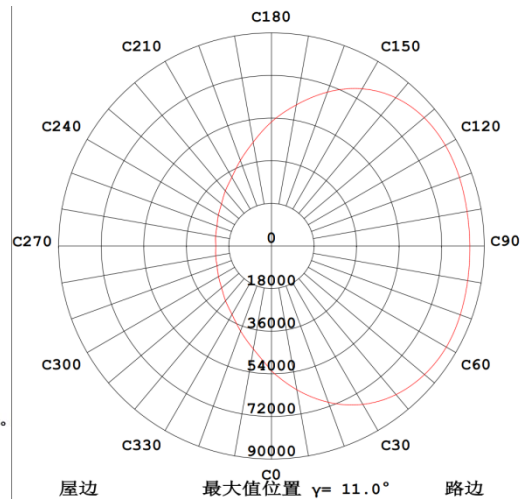

04.04.19.001.0879	LTP19001300ZGTGD	臻固 LED 投光灯 300W 840 25*65D 路边偏 10D LEDV
04.04.19.001.0880	LTP19001300ZGTGD	臻固 LED 投光灯 300W 865 25*65D 路边偏 10D LEDV
04.04.19.001.0881	LTP19001400ZGTGD	臻固 LED 投光灯 400W 830 25*65D 路边偏 10D LEDV
04.04.19.001.0882	LTP19001400ZGTGD	臻固 LED 投光灯 400W 840 25*65D 路边偏 10D LEDV
04.04.19.001.0883	LTP19001400ZGTGD	臻固 LED 投光灯 400W 865 25*65D 路边偏 10D LEDV
04.04.19.001.0884	LTP19001500ZGTGD	臻固 LED 投光灯 500W 830 25*65D 路边偏 10D LEDV
04.04.19.001.0885	LTP19001500ZGTGD	臻固 LED 投光灯 500W 840 25*65D 路边偏 10D LEDV
04.04.19.001.0886	LTP19001500ZGTGD	臻固 LED 投光灯 500W 865 25*65D 路边偏 10D LEDV

配光曲线:

25x65 偏光 10°