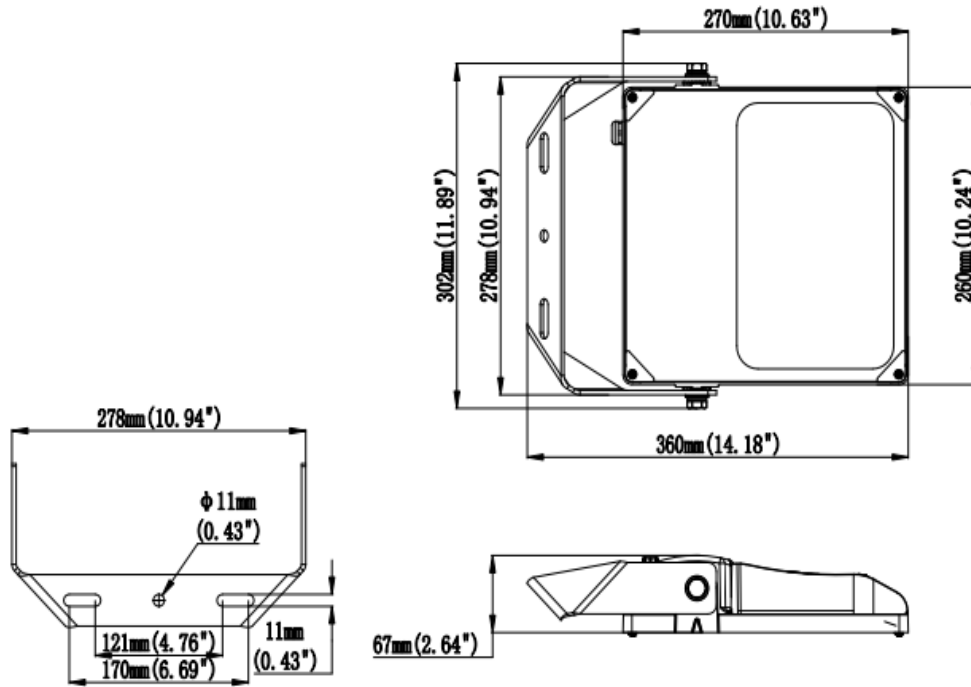

产品规格尺寸

50W 灯体尺寸

100W 灯体尺

150W 灯体尺寸

200W 灯体尺寸

300W 灯体尺寸

400/500W 灯体尺寸

订购信息: