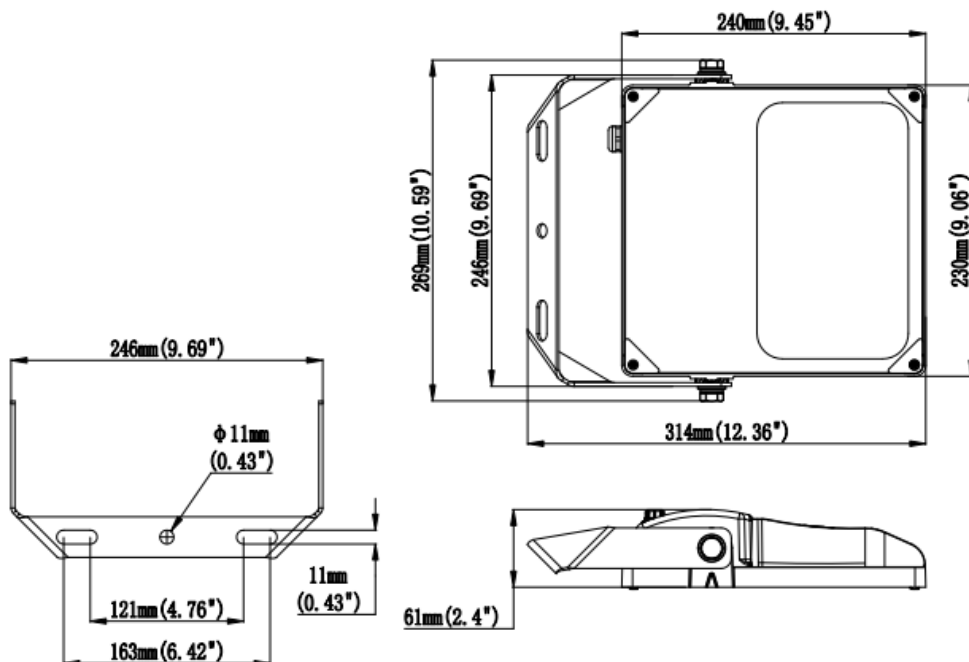

产品规格尺寸

50W 灯体尺寸

100W 灯体尺

150W 灯体尺寸

200W 灯体尺寸

300W 灯体尺寸

400/500W 灯体尺寸

订购信息: