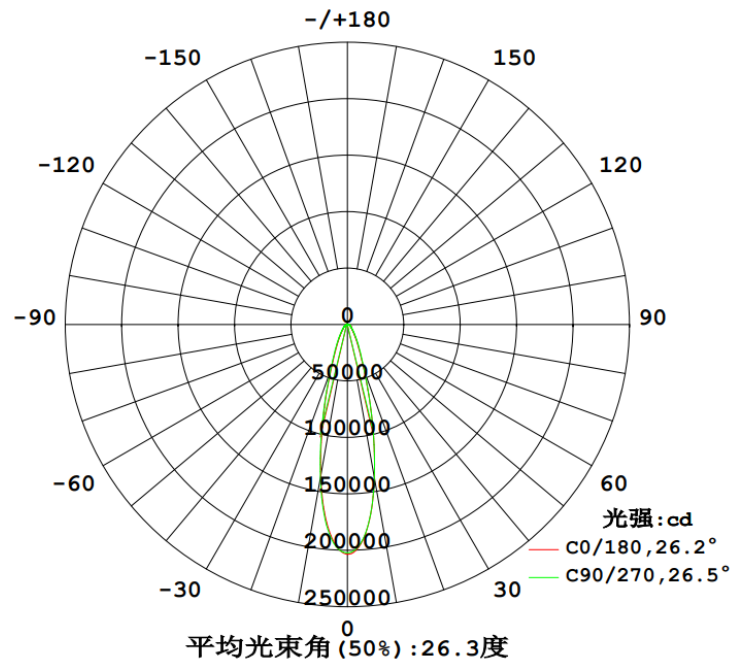

配光曲线:

25x65 偏光 10°

60°

25°

110°