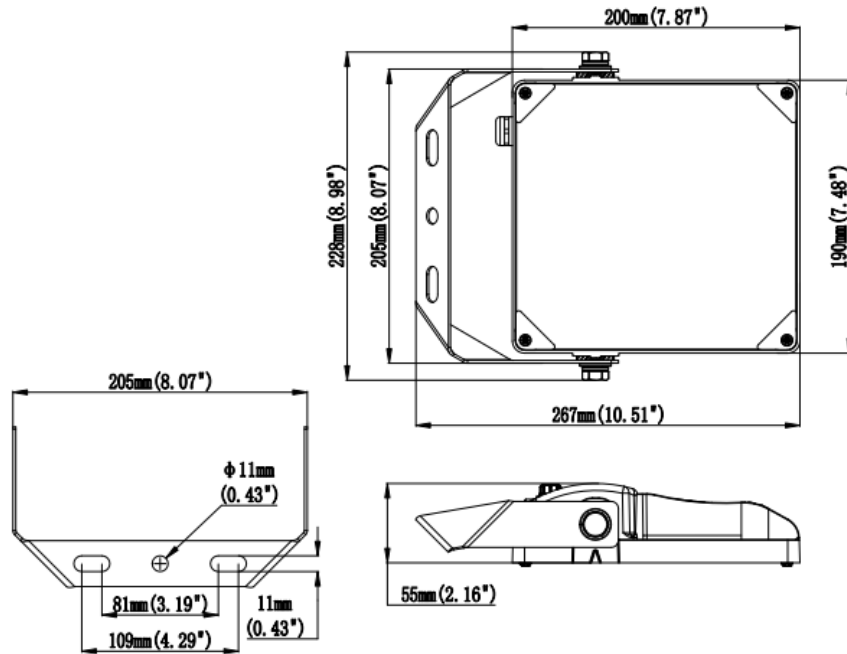

产品规格尺寸

50W 灯体尺寸

100W 灯体尺

150W 灯体尺寸

200W 灯体尺寸

300W 灯体尺寸

400/500W 灯体尺寸

订购信息:

配光曲线:

25x65 偏光 10°

60°

25°

110°