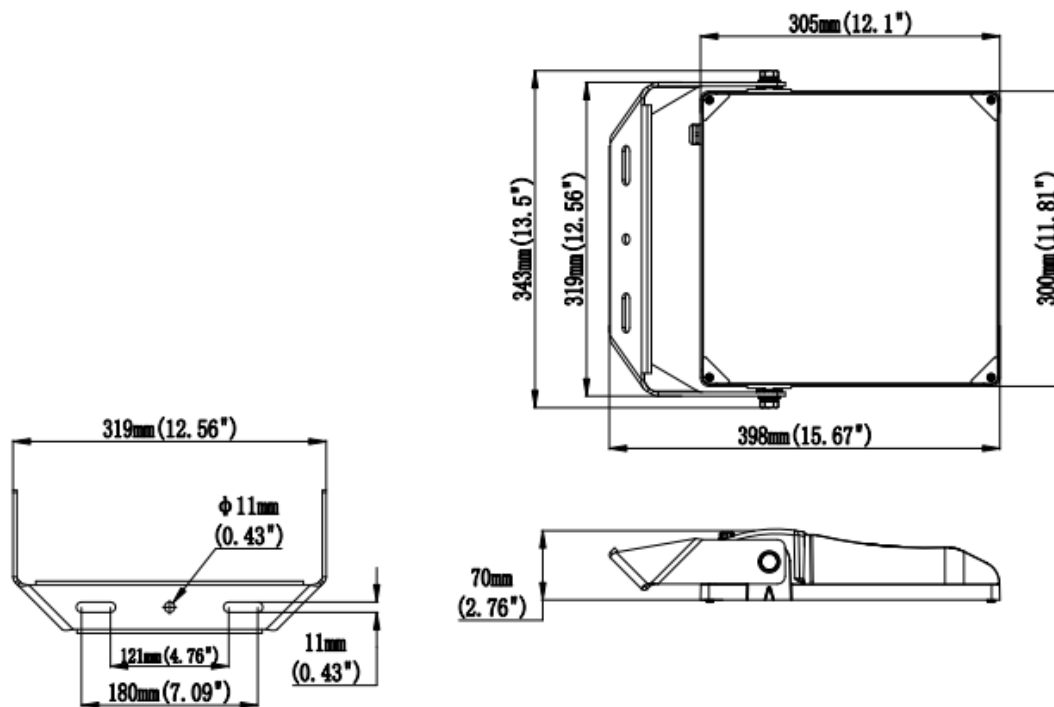

产品规格尺寸

50W 灯体尺寸

100W 灯体尺

150W 灯体尺寸

200W 灯体尺寸

300W 灯体尺寸

400/500W 灯体尺寸

订购信息: