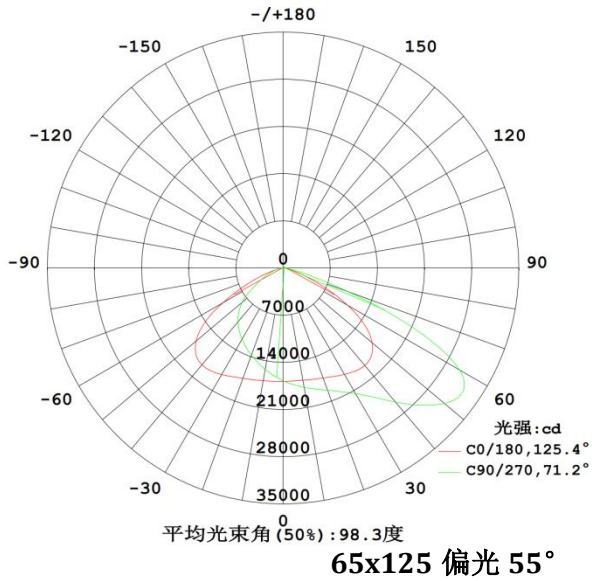

04.04.19.001.0879	LTP19001300ZGTGD	臻固 LED 投光灯 300W 840 25*65D 路边偏 10D LEDV
04.04.19.001.0880	LTP19001300ZGTGD	臻固 LED 投光灯 300W 865 25*65D 路边偏 10D LEDV
04.04.19.001.0881	LTP19001400ZGTGD	臻固 LED 投光灯 400W 830 25*65D 路边偏 10D LEDV
04.04.19.001.0882	LTP19001400ZGTGD	臻固 LED 投光灯 400W 840 25*65D 路边偏 10D LEDV
04.04.19.001.0883	LTP19001400ZGTGD	臻固 LED 投光灯 400W 865 25*65D 路边偏 10D LEDV
04.04.19.001.0884	LTP19001500ZGTGD	臻固 LED 投光灯 500W 830 25*65D 路边偏 10D LEDV
04.04.19.001.0885	LTP19001500ZGTGD	臻固 LED 投光灯 500W 840 25*65D 路边偏 10D LEDV
04.04.19.001.0886	LTP19001500ZGTGD	臻固 LED 投光灯 500W 865 25*65D 路边偏 10D LEDV

配光曲线:

25x65 偏光 10°