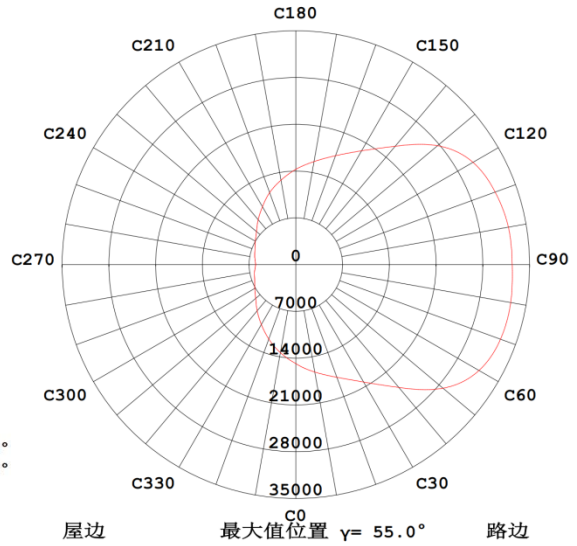

04.04.19.001.0879	LTP19001300ZGTGD	臻固 LED 投光灯 300W 840 25*65D 路边偏 10D LEDV
04.04.19.001.0880	LTP19001300ZGTGD	臻固 LED 投光灯 300W 865 25*65D 路边偏 10D LEDV
04.04.19.001.0881	LTP19001400ZGTGD	臻固 LED 投光灯 400W 830 25*65D 路边偏 10D LEDV
04.04.19.001.0882	LTP19001400ZGTGD	臻固 LED 投光灯 400W 840 25*65D 路边偏 10D LEDV
04.04.19.001.0883	LTP19001400ZGTGD	臻固 LED 投光灯 400W 865 25*65D 路边偏 10D LEDV
04.04.19.001.0884	LTP19001500ZGTGD	臻固 LED 投光灯 500W 830 25*65D 路边偏 10D LEDV
04.04.19.001.0885	LTP19001500ZGTGD	臻固 LED 投光灯 500W 840 25*65D 路边偏 10D LEDV
04.04.19.001.0886	LTP19001500ZGTGD	臻固 LED 投光灯 500W 865 25*65D 路边偏 10D LEDV

配光曲线:

25x65 偏光 10°