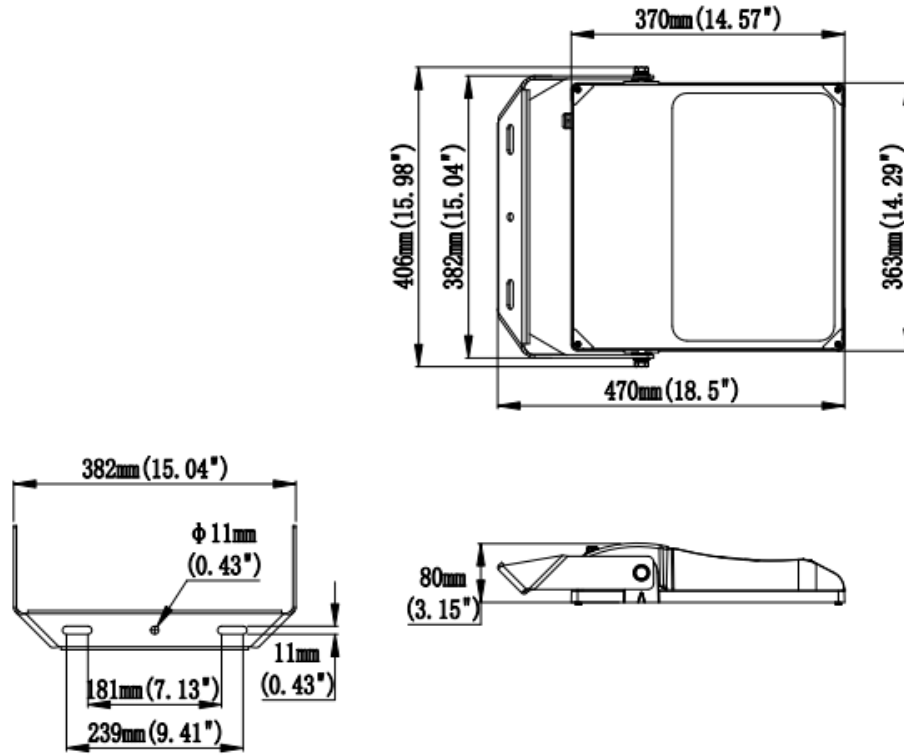

产品规格尺寸

50W 灯体尺寸

100W 灯体尺

150W 灯体尺寸

200W 灯体尺寸

300W 灯体尺寸

400/500W 灯体尺寸

订购信息:

配光曲线:

25x65 偏光 10°

60°

25°

110°