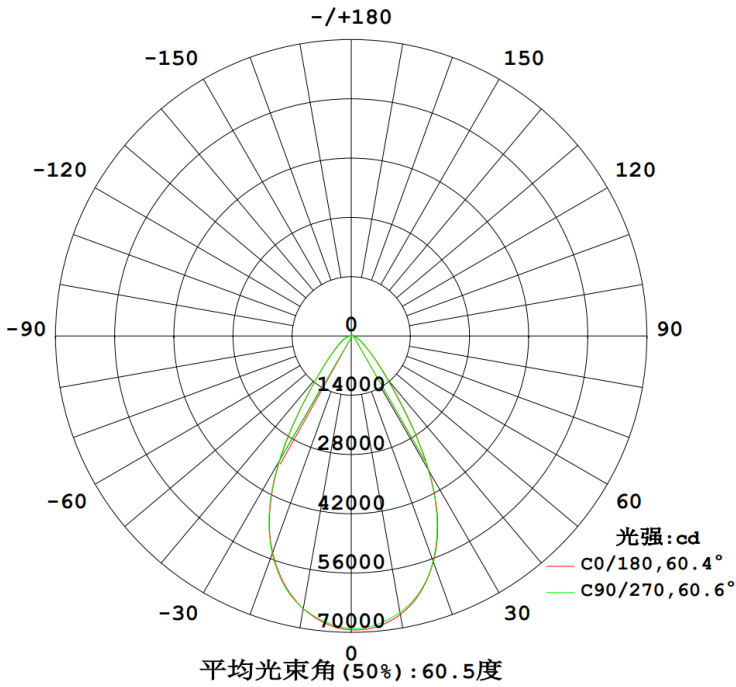

配光曲线:

25x65 偏光 10°

60°

25°

110°