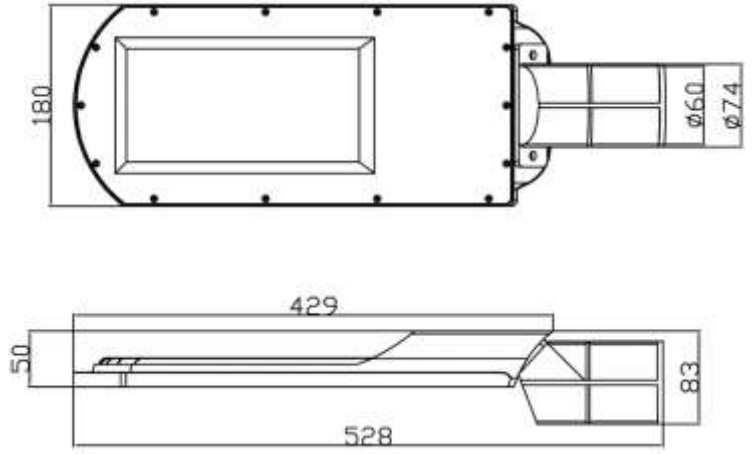

产品规格

LEDVANCE® 锐耀 LED 路灯							
电器	功率	30W	50W	100W	150W	200W	240W
	电压	180 - 264V AC					
	功率因数	>0.9	>0.9	>0.9	>0.9	>0.9	>0.9
	输入电流 (mA)	140	230	500	700	900	1100
	频率	50/60Hz					
	浪涌保护	4kV(L-N); 2kV(LN-PE)		6kV(L-N); 2kV(LN-PE)			
	灯具类型	Class I					
光学	最大光通量 (Lm)	3750	6250	13000	19500	26000	31200
	光束角	90°					
	色温 (K)	3000 & 4000 & 5700 & 6500					
	显色性	>80					
	系统光效	125lm/w		130lm/w			
	芯片类型	SMD 2835					
	使用寿命	50,000 hrs @ L70 B50 25°C,					
	使用环境温度	-20 - +50°C					
	储存温度	-20 - +60°C					
灯体	材质	压铸铝					
	前盖	一体化 PC 光学透镜					
	散热设备	压铸铝					
	灯体颜色	灰色					
	防护等级	IP 66					
	抗震等级	IK 08					
	驱动电源	内置高 P 防水电源					

产品规格尺寸

锐耀 30W/50W 尺寸

锐耀 100W 尺寸图

锐耀 150W 尺寸图

锐耀 2000W/240W 尺寸图

订购信息:

物料编码	产品编码	包装数量
04.04.12.001.0610	锐耀 LED 路灯 30W 830 75*152D LEDV	8
04.04.12.001.0611	锐耀 LED 路灯 30W 840 75*152D LEDV	8
04.04.12.001.0612	锐耀 LED 路灯 30W 857 75*152D LEDV	8
04.04.12.001.0613	锐耀 LED 路灯 50W 830 75*152D LEDV	8
04.04.12.001.0614	锐耀 LED 路灯 50W 840 75*152D LEDV	8
04.04.12.001.0615	锐耀 LED 路灯 50W 857 75*152D LEDV	8
04.04.12.001.0616	锐耀 LED 路灯 100W 830 75*152D LEDV	4
04.04.12.001.0617	锐耀 LED 路灯 100W 840 75*152D LEDV	4
04.04.12.001.0618	锐耀 LED 路灯 100W 857 75*152D LEDV	4
04.04.12.001.0619	锐耀 LED 路灯 150W 830 75*152D LEDV	4
04.04.12.001.0620	锐耀 LED 路灯 150W 840 75*152D LEDV	4
04.04.12.001.0621	锐耀 LED 路灯 150W 857 75*152D LEDV	4
04.04.12.001.0622	锐耀 LED 路灯 200W 830 75*152D LEDV	4
04.04.12.001.0623	锐耀 LED 路灯 200W 840 75*152D LEDV	4
04.04.12.001.0624	锐耀 LED 路灯 200W 857 75*152D LEDV	4
04.04.12.001.0625	锐耀 LED 路灯 240W 830 75*152D LEDV	4
04.04.12.001.0626	锐耀 LED 路灯 240W 840 75*152D LEDV	4
04.04.12.001.0627	锐耀 LED 路灯 240W 857 75*152D LEDV	4