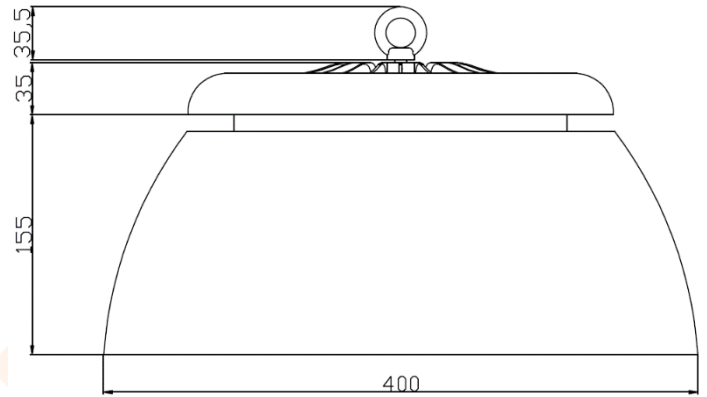

锐轩 LED 天棚灯 150W