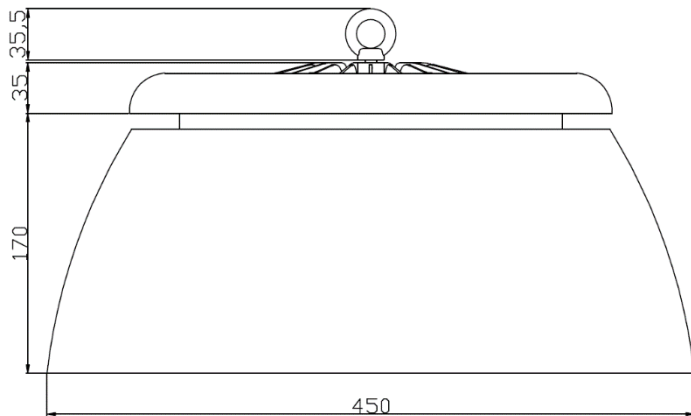

锐轩 LED 天棚灯 200W/250W