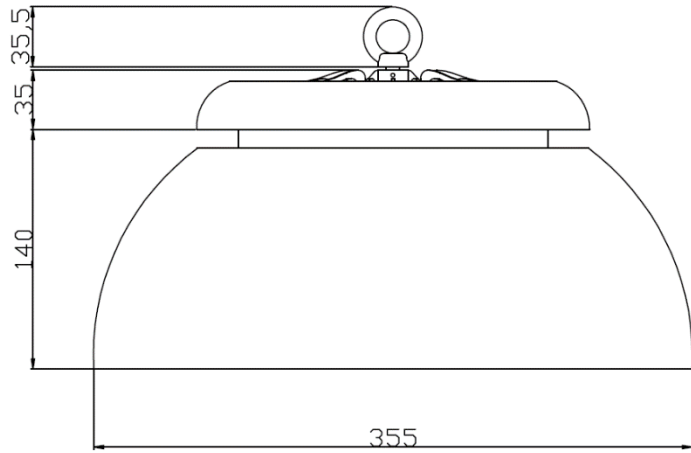

产品尺寸

锐轩 LED 天棚灯 80W/100W/120W