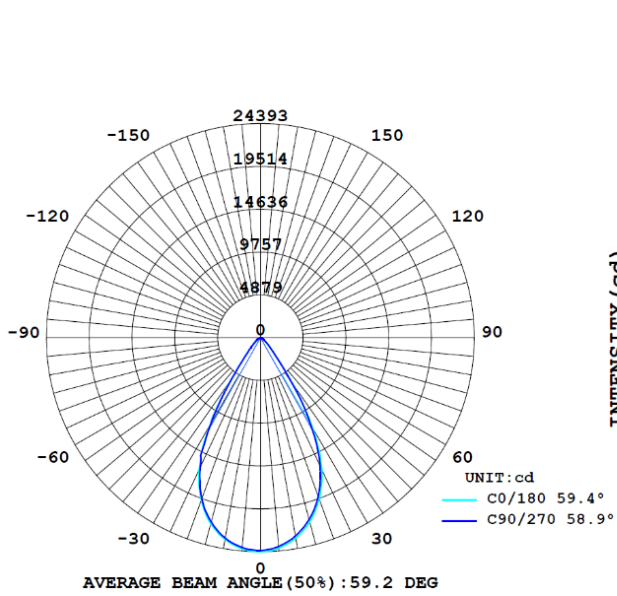

产品尺寸

## 配光曲线

90° 配光

60° 配光