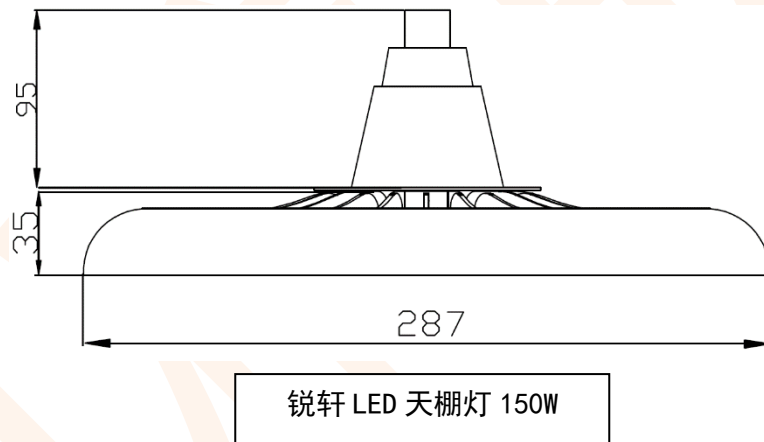

### 产品特点

- 5种功率可选 80W, 100W, 120W, 150W, 200W
- 高折射率 PC 透镜专业配光设计，提供了出色的照明效果
- 显色性 >80
- 整灯光效 110 Lm/w
- 功率因数 >0.9
- 使用寿命 30,000 小时
- 灯头可快速拆卸更换标配压铸吊钩安装
- PF>0.9
- IP 等级 IP20

## 产品规格

LEDVANCE® 锐轩 LED 飞碟灯						
电子 参数	功率	80W	100W	120W	150W	200W
	输入电压	220-240VAC				
	功率因素	0.9				
	输入电流	0.4A	0.5A	0.6A	0.75A	1A
	频率	50/60Hz				
	防雷电压	L-N 2KV; L/N-PE 3KV				
	绝缘等级	Class I				
	光通量	8800lm	11000lm	13200lm	16500lm	22000lm
	发光角度	90° (可定制 60°)				
	控制方式	开关				
	色温	5700K				
	显色指数	>80				
	系统光效	110 lm/W±10%				
	LED	SMD				
	产品寿命	30,000 小时 @ L70 B50 35°C				
	工作温度	-30~45				
存储温度	-30~70					
灯具 外壳	外壳材质	铝				
	面罩	铝				
	散热材质	铝				
	外壳颜色	黑色				
	IP 等级	IP20				

产品尺寸