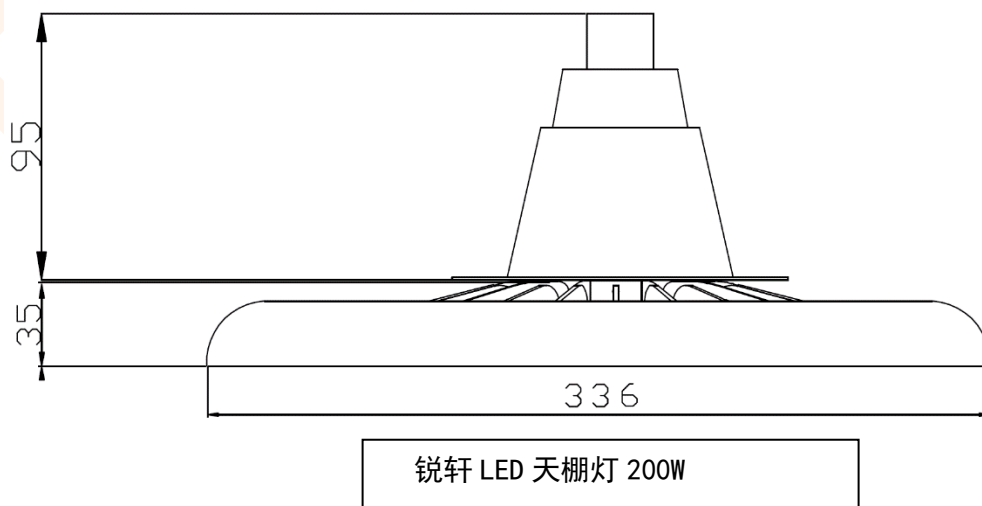

### 产品特点

- 5种功率可选 80W, 100W, 120W, 150W, 200W
- 高折射率 PC 透镜专业配光设计，提供了出色的照明效果
- 显色性 >80
- 整灯光效 110 Lm/w
- 功率因数 >0.9
- 使用寿命 30,000 小时
- 灯头可快速拆卸更换标配压铸吊钩安装
- PF>0.9
- IP 等级 IP20

产品尺寸